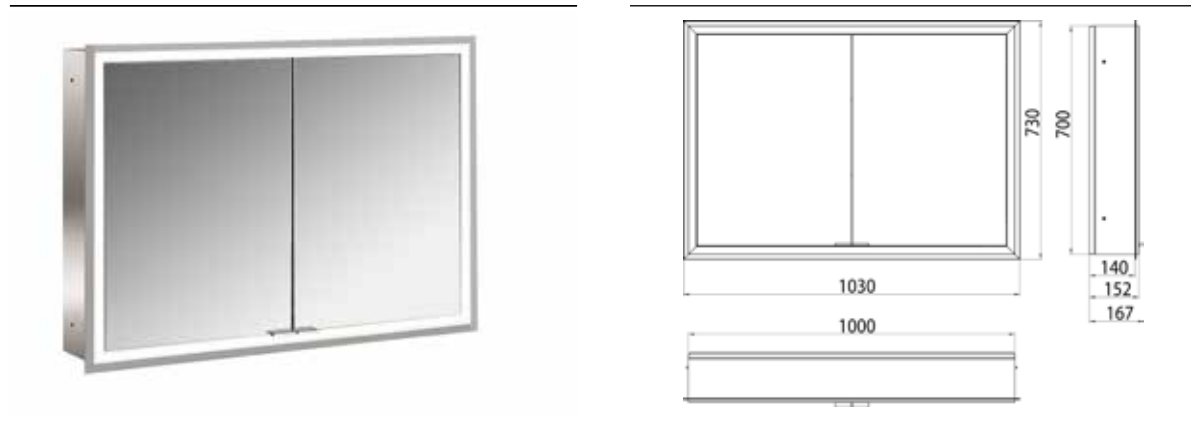

PRODUKTINFORMATION

Lichtspiegelschrank prime, 1.000 mm, 2 Türen, Unterputzmodell, IP20 aluminium/spiegel

Art.-Nr.9497 062 93

mit verspiegelter- oder weißer Glasrückwand, 2 stufenlos einstellbare Ablagen, 2 Türen, 2 Steckdosen, stufenlose Lichtsteuerung (an/aus, Helligkeit und Lichtfarbe) über drei in die Glasrückwand integrierte Touchsensoren, Höhe: 730 mm, LED-Beleuchtung