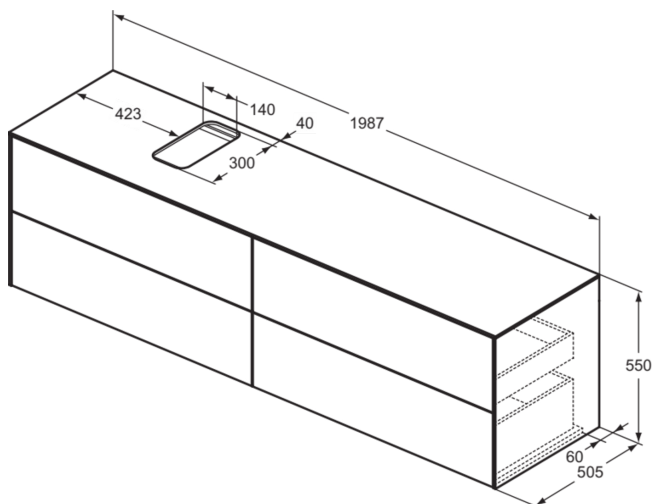

### Allgemeine Informationen

Produktkategorie:	Möbel
Produktart:	Waschtisch-Unterschrank
Marke:	Ideal Standard
Kollektion:	CONCA
Designer:	Palomba Serafini Associati
Colour:	Y2 - Anthrazit Matt Lackiert
Oberflächenveredelung:	Matt
Maximale Höhe (mm):	550
Maximale Breite (mm):	1987
Ausladung (mm):	505
Befestigungsart:	Befestigungsset
Nettogewicht (kg):	97.50
EAN Code:	8014140462682