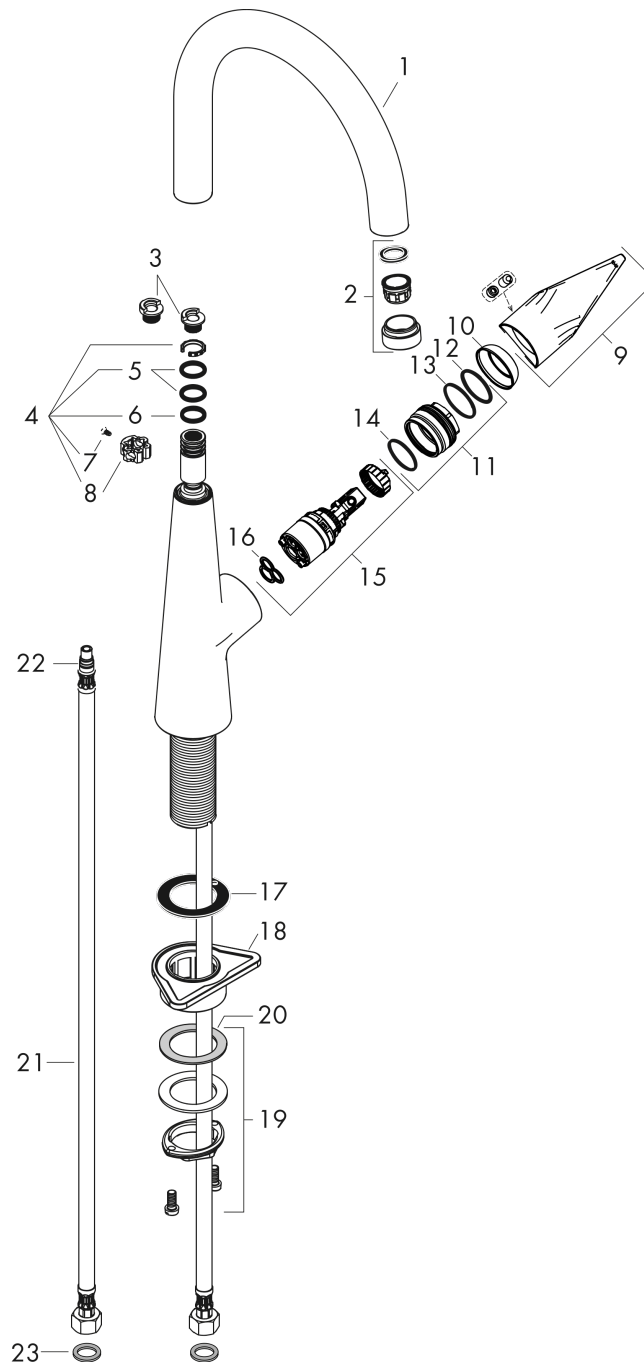

Talis M51
 Einhebel-Küchenmischer 220, 1jet
 Oberfläche: Chrom Artikelnummer: 72814000

Explosionszeichnung

Baujahr: >12/18

Talis M51

Einhebel-Küchenmischer 220, 1jet

Oberfläche: **Chrom** Artikelnummer: **72814000**

Ersatzteilliste

Baujahr: >12/18

Pos.	Beschreibung	Artikelnummer	PG	VE
1	Auslauf kpl.	93147000	16	1
2	Luftsprudler M24x1 (15 l/min)	97691000	10	1
3	Anschlagring Set (110° / 150°)	98486000	5	1
4	Dichtungsset	92646000	6	1
5	O-Ring 14x2,5	98189000	1	1
6	O-Ring 11x3	92481000	1	1
7	Schraube	97662000	3	1
8	Axialring	97558000	1	1
9	Griff	93148000	8	1
10	Kappe	95493000	6	1
11	Mutter	98864000	9	1
12	O-Ring 23x2	98398000	1	1
13	O-Ring 27x1,5	92527000	4	1
14	O-Ring 25x1,5	98146000	1	1
15	Kartusche kpl.	97685000	11	1
16	Dichtung	98865000	8	1
17	Dichtung	92582000	1	1
18	Befestigungsteil	97523000	2	1
19	Schaftbefestigung kpl. (Ø 34)	95049000	5	1
20	Gleitring	97548000	1	1
21	Anschlusschlauch 900 mm M8x0,75 G3/8	98758000	8	1
22	O-Ring 7x1,5	98422000	1	1
23	Dichtungsset	95581000	2	1