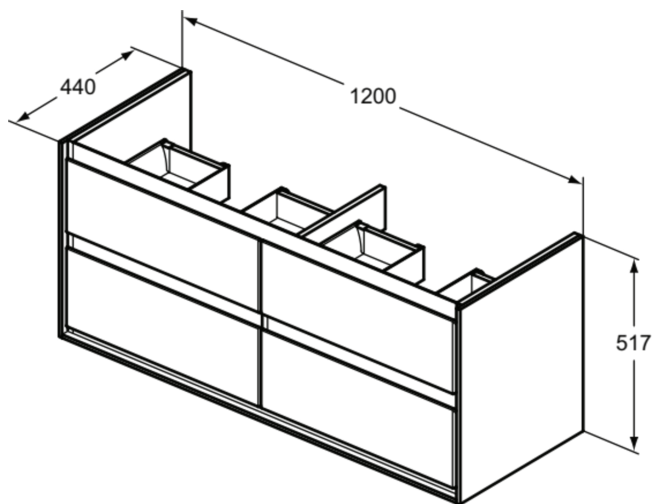

### Allgemeine Informationen

Produktkategorie:	Möbel
Produktart:	Waschtisch-Unterschrank
Marke:	Ideal Standard
Kollektion:	C.AIR
Designer:	Ideal Standard
Colour:	PS - Eiche Grau Dekor / Weiß Matt
Oberflächenveredelung:	Matt
Maximale Höhe (mm):	517
Maximale Breite (mm):	1200
Ausladung (mm):	440
Befestigungsart:	Befestigungsset
Nettogewicht (kg):	50.80
EAN Code:	5017830519294