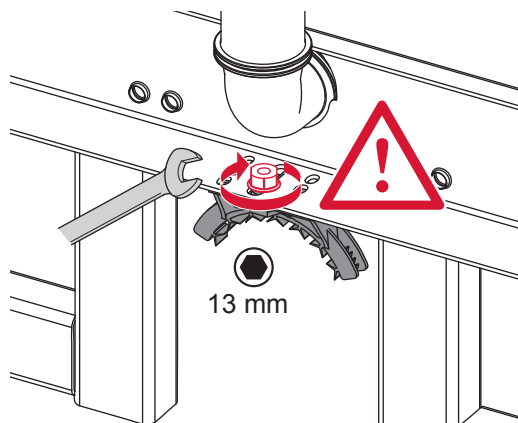

TECEprofil – 9300 505

TECEprofil – 9300 505

TECEprofil – 9300 505

TECEprofil – 9300 505

Pos. 1

Pos. 2

Pos. 3

Pos. 4

Eckventil geschlossen

Stop valve closed
Vanne d'arrêt fermée
Valvola ad angolo chiusa
Válvula de ángulo cerrada
Угловой клапан закрыт
Zawór kątowy zamknięty