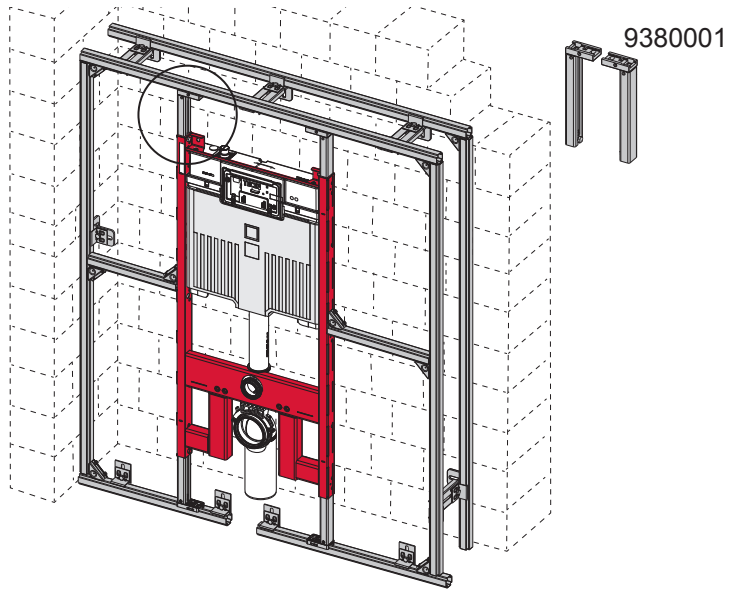

TECEprofil – 9300 505

TECEprofil – 9300 505

TECEprofil – 9300 505

TECEprofil – 9300 505

Pos. 1

Pos. 2

Pos. 3

Pos. 4

Eckventil geschlossen

Stop valve closed
Vanne d'arrêt fermée
Valvola ad angolo chiusa
Válvula de ángulo cerrada
Угловой клапан закрыт
Zawór kątowy zamknięty