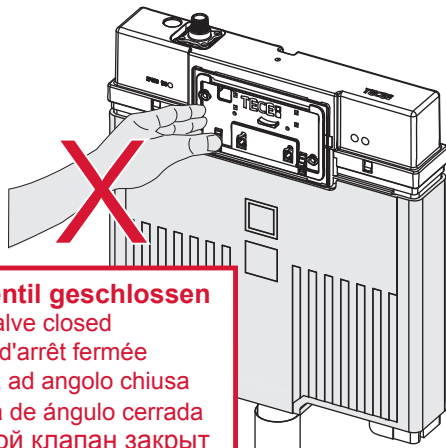

Eckventil geschlossen

Stop valve closed
Vanne d'arrêt fermée
Valvola ad angolo chiusa
Válvula de ángulo cerrada
Угловой клапан закрыт
Zawór kątowy zamknięty