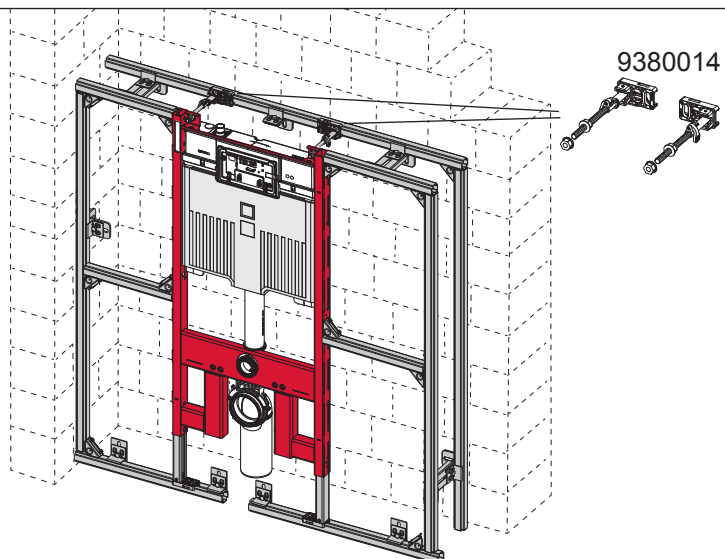

TECEprofil – 9300 505

TECEprofil – 9300 505

TECEprofil – 9300 505

TECEprofil – 9300 505

Pos. 1

Pos. 2

Pos. 3

Pos. 4

Eckventil geschlossen

Stop valve closed
Vanne d'arrêt fermée
Valvola ad angolo chiusa
Válvula de ángulo cerrada
Угловой клапан закрыт
Zawór kątowy zamknięty