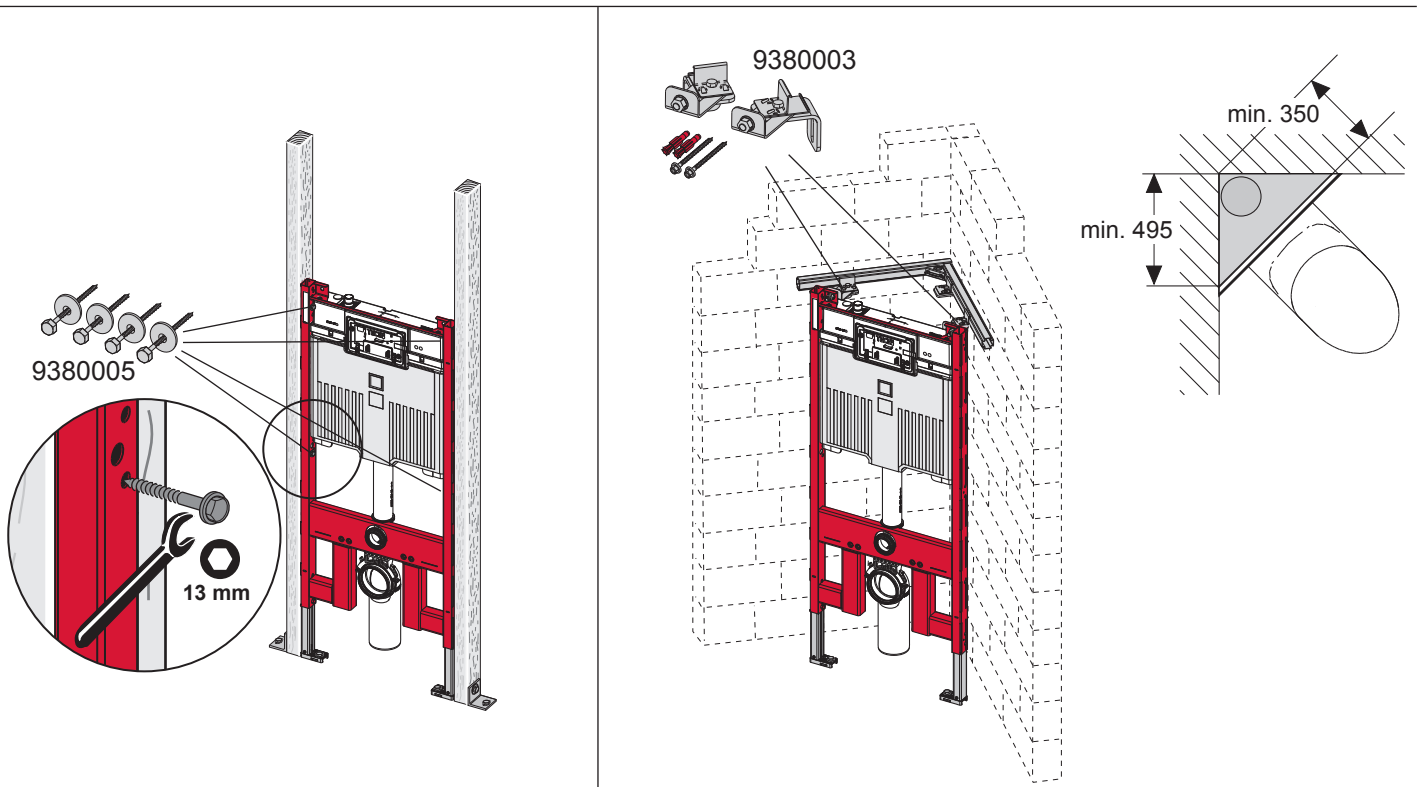

TECEprofil – 9300 505

TECEprofil – 9300 505

TECEprofil – 9300 505

TECEprofil – 9300 505

Pos. 1

Pos. 2

Pos. 3

Pos. 4

Eckventil geschlossen

Stop valve closed
Vanne d'arrêt fermée
Valvola ad angolo chiusa
Válvula de ángulo cerrada
Угловой клапан закрыт
Zawór kątowy zamknięty