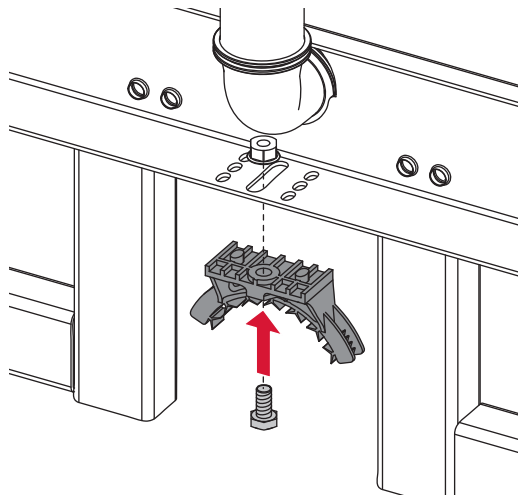

TECEprofil – 9300 505

TECEprofil – 9300 505

TECEprofil – 9300 505

TECEprofil – 9300 505

Pos. 1

Pos. 2

Pos. 3

Pos. 4

Eckventil geschlossen

Stop valve closed
Vanne d'arrêt fermée
Valvola ad angolo chiusa
Válvula de ángulo cerrada
Угловой клапан закрыт
Zawór kątowy zamknięty