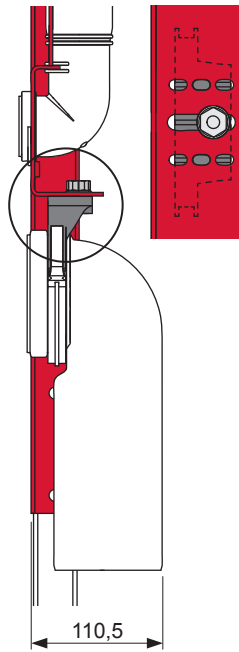

TECEprofil – 9300 505

TECEprofil – 9300 505

TECEprofil – 9300 505

TECEprofil – 9300 505

Pos. 1

Pos. 2

Pos. 3

Pos. 4

Eckventil geschlossen

Stop valve closed
Vanne d'arrêt fermée
Valvola ad angolo chiusa
Válvula de ángulo cerrada
Угловой клапан закрыт
Zawór kątowy zamknięty