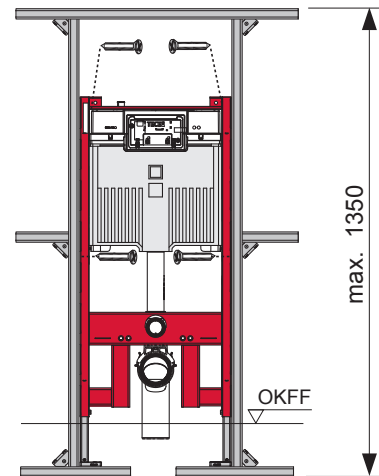

TECEprofil – 9300 505

TECEprofil – 9300 505

TECEprofil – 9300 505

TECEprofil – 9300 505

Pos. 1

Pos. 2

Pos. 3

Pos. 4

Eckventil geschlossen

Stop valve closed
Vanne d'arrêt fermée
Valvola ad angolo chiusa
Válvula de ángulo cerrada
Угловой клапан закрыт
Zawór kątowy zamknięty