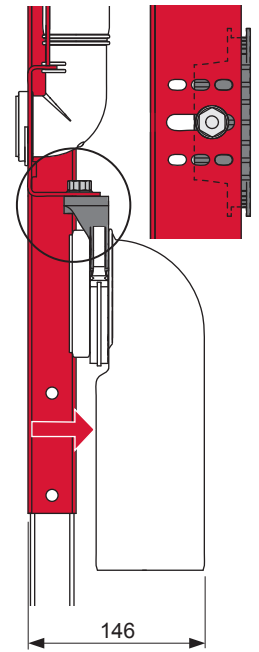

TECEprofil – 9300 505

TECEprofil – 9300 505

TECEprofil – 9300 505

TECEprofil – 9300 505

Pos. 1

Pos. 2

Pos. 3

Pos. 4

Eckventil geschlossen

Stop valve closed
Vanne d'arrêt fermée
Valvola ad angolo chiusa
Válvula de ángulo cerrada
Угловой клапан закрыт
Zawór kątowy zamknięty