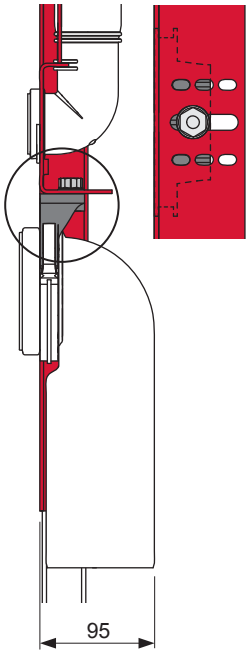

TECEprofil – 9300 505

TECEprofil – 9300 505

TECEprofil – 9300 505

TECEprofil – 9300 505

Pos. 1

Pos. 2

Pos. 3

Pos. 4

Eckventil geschlossen

Stop valve closed
Vanne d'arrêt fermée
Valvola ad angolo chiusa
Válvula de ángulo cerrada
Угловой клапан закрыт
Zawór kątowy zamknięty