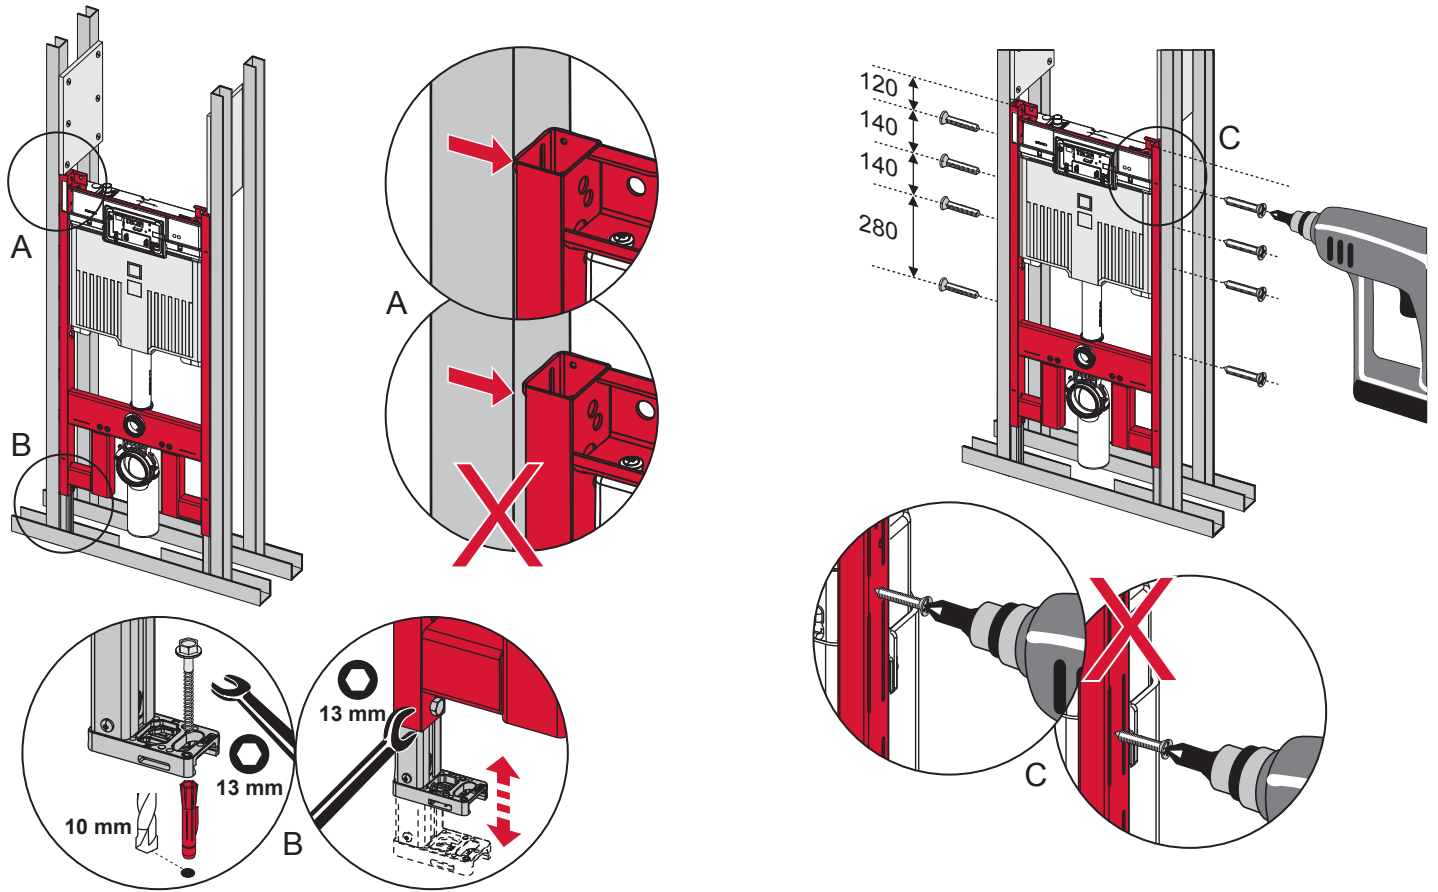

TECEprofil – 9300 505

TECEprofil – 9300 505

TECEprofil – 9300 505

TECEprofil – 9300 505

Pos. 1

Pos. 2

Pos. 3

Pos. 4

Eckventil geschlossen

Stop valve closed
Vanne d'arrêt fermée
Valvola ad angolo chiusa
Válvula de ángulo cerrada
Угловой клапан закрыт
Zawór kątowy zamknięty