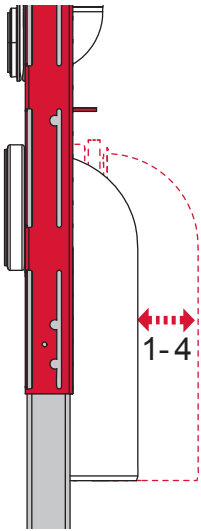

TECEprofil – 9300 505

TECEprofil – 9300 505

TECEprofil – 9300 505

TECEprofil – 9300 505

Pos. 1

Pos. 2

Pos. 3

Pos. 4

Eckventil geschlossen

Stop valve closed
Vanne d'arrêt fermée
Valvola ad angolo chiusa
Válvula de ángulo cerrada
Угловой клапан закрыт
Zawór kątowy zamknięty