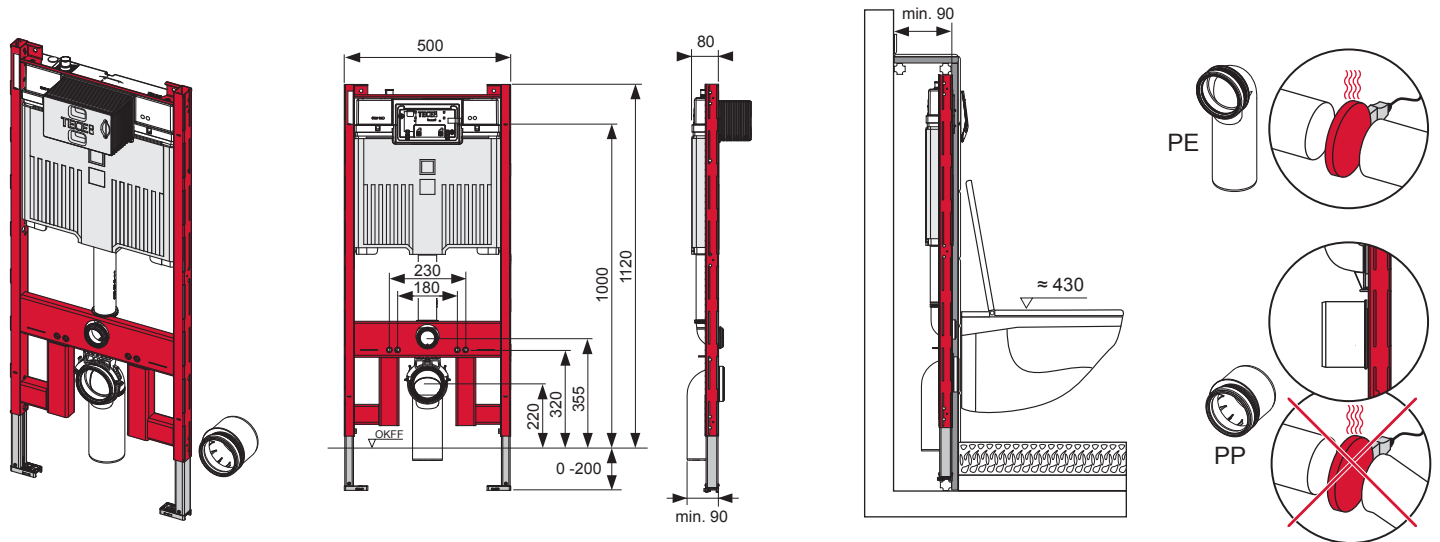

TECEprofil – 9300 505

TECEprofil – 9300 505

TECEprofil – 9300 505

TECEprofil – 9300 505

Pos. 1

Pos. 2

Pos. 3

Pos. 4

Eckventil geschlossen

Stop valve closed
Vanne d'arrêt fermée
Valvola ad angolo chiusa
Válvula de ángulo cerrada
Угловой клапан закрыт
Zawór kątowy zamknięty