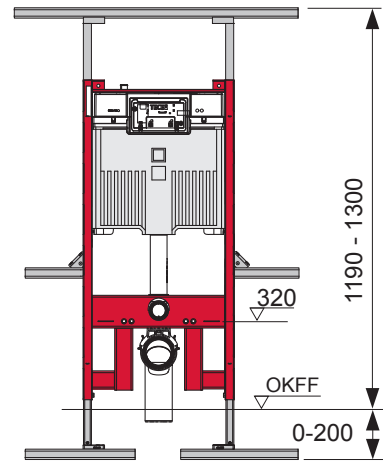

TECEprofil – 9300 505

TECEprofil – 9300 505

TECEprofil – 9300 505

TECEprofil – 9300 505

Pos. 1

Pos. 2

Pos. 3

Pos. 4

Eckventil geschlossen

Stop valve closed
Vanne d'arrêt fermée
Valvola ad angolo chiusa
Válvula de ángulo cerrada
Угловой клапан закрыт
Zawór kątowy zamknięty