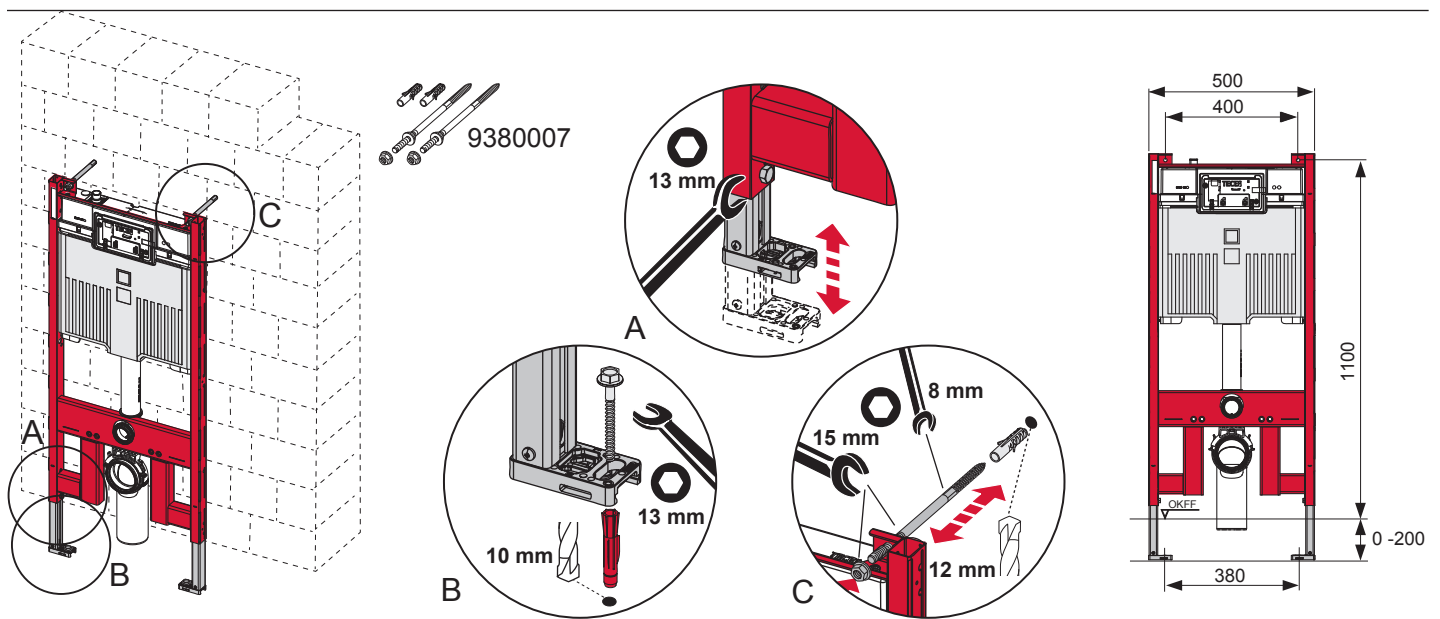

TECEprofil – 9300 505

TECEprofil – 9300 505

TECEprofil – 9300 505

TECEprofil – 9300 505

Pos. 1

Pos. 2

Pos. 3

Pos. 4

Eckventil geschlossen

Stop valve closed
Vanne d'arrêt fermée
Valvola ad angolo chiusa
Válvula de ángulo cerrada
Угловой клапан закрыт
Zawór kątowy zamknięty