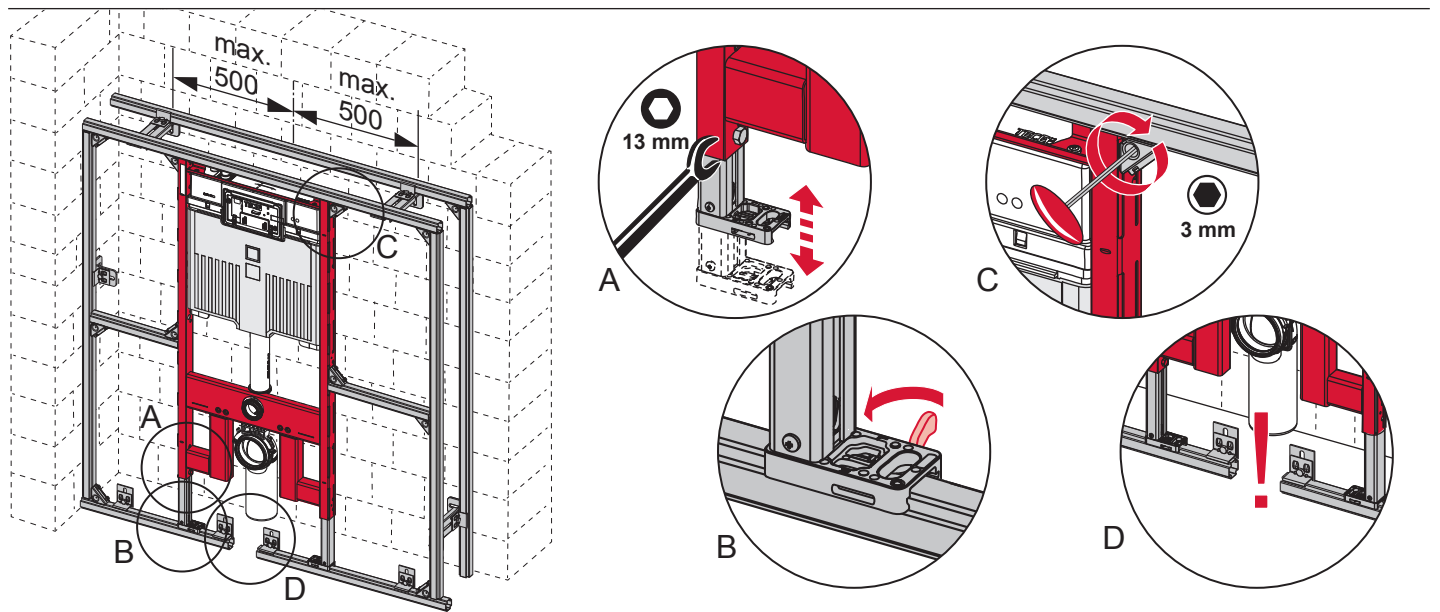

TECEprofil – 9300 505

TECEprofil – 9300 505

TECEprofil – 9300 505

TECEprofil – 9300 505

Pos. 1

Pos. 2

Pos. 3

Pos. 4

Eckventil geschlossen

Stop valve closed
Vanne d'arrêt fermée
Valvola ad angolo chiusa
Válvula de ángulo cerrada
Угловой клапан закрыт
Zawór kątowy zamknięty