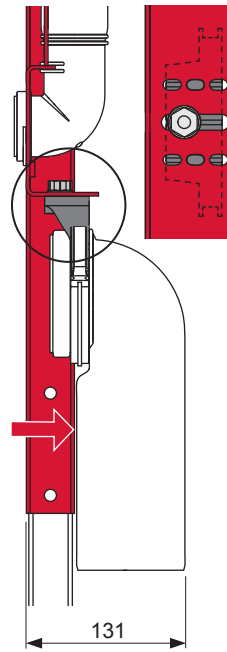

TECEprofil – 9300 505

TECEprofil – 9300 505

TECEprofil – 9300 505

TECEprofil – 9300 505

Pos. 1

Pos. 2

Pos. 3

Pos. 4

Eckventil geschlossen

Stop valve closed
Vanne d'arrêt fermée
Valvola ad angolo chiusa
Válvula de ángulo cerrada
Угловой клапан закрыт
Zawór kątowy zamknięty