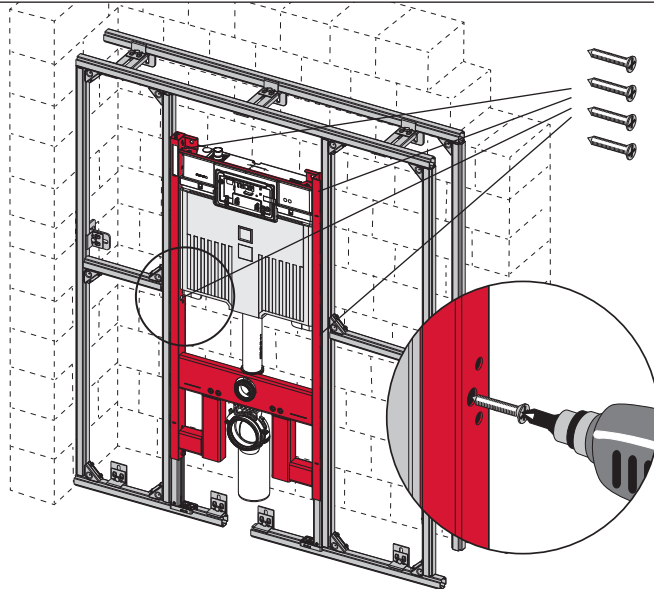

TECEprofil – 9300 505

TECEprofil – 9300 505

TECEprofil – 9300 505

TECEprofil – 9300 505

Pos. 1

Pos. 2

Pos. 3

Pos. 4

Eckventil geschlossen

Stop valve closed
Vanne d'arrêt fermée
Valvola ad angolo chiusa
Válvula de ángulo cerrada
Угловой клапан закрыт
Zawór kątowy zamknięty