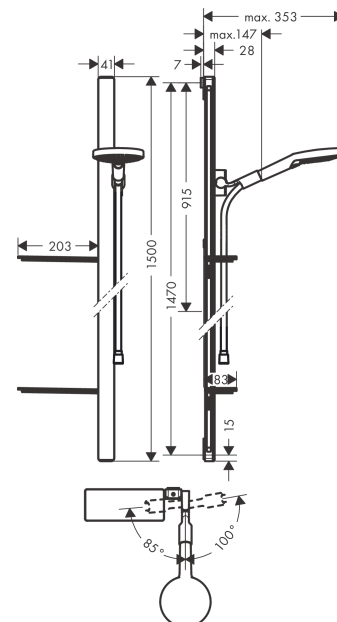

Raindance Select S
Brauseset 120 3jet mit Brausestange 150 cm und Ablagen
 Oberfläche: **Chrom** Artikelnummer: **27646000**

Beschreibung

Merkmale

- besteht aus: Handbrause, Brausestange, Brauseschlauch, Handbrausehalterung, Ablagen
- Brausekopfgröße: 125 mm
- Strahlart: Rain, RainAir, Whirl
- komfortable Strahlartenumstellung durch Select-Taste
- Ablage aus Sicherheitsglas
- Oberfläche Ablage: chrom
- Neigungswinkel um 90° verstellbar, Handbrausehalterung schwenkt nach links und rechts sowie oben und unten
- maximale Durchflussmenge bei 3 bar: 15 l/min
- Mindestfließdruck: 1 bar
- Wandbefestigung: Schraubbefestigung
- Wandstützen aus Kunststoff
- Brausestangentyp: flaches Aluminiumprofil mit Blende aus Sicherheitsglas
- Oberfläche Brausestange: chrom
- Profil Brausestange: eckig
- Brausestangenbreite: 41 mm
- Bohrabstand 1470 mm
- brauseseitiger Drehwirbel gegen lästiges Verdrehen des Brauseschlauches

Technologie

Produktabbildung

Maßzeichnung

Raindance Select S
Brauseset 120 3jet mit Brausestange 150 cm und Ablagen
 Oberfläche: **Chrom** Artikelnummer: **27646000**

Explosionszeichnung

Baujahr: >10/17

Raindance Select S
Brauset 120 3jet mit Brausestange 150 cm und Ablagen
 Oberfläche: **Chrom** Artikelnummer: **27646000**

Ersatzteilliste

Baujahr: >10/17

Pos.	Beschreibung	Artikelnummer	PG	VE
1	Befestigungsteile	92841000	3	1
2	Fliesenausgleichsscheibe 7 mm	93124000	4	1
3	Abdeckung	93101000	2	1
4	Halteelement	93673000	6	1
5	Ablage	26511000	98	1
6	Schieber kompl.	93100000	15	1
7	Handbrause	26530000	98	1
8	Filtereinsatz	97708000	2	1
9	Brauseschlauch Isiflex'B 1,60 m	28276000	98	1
10	Dichtung	98058000	1	1