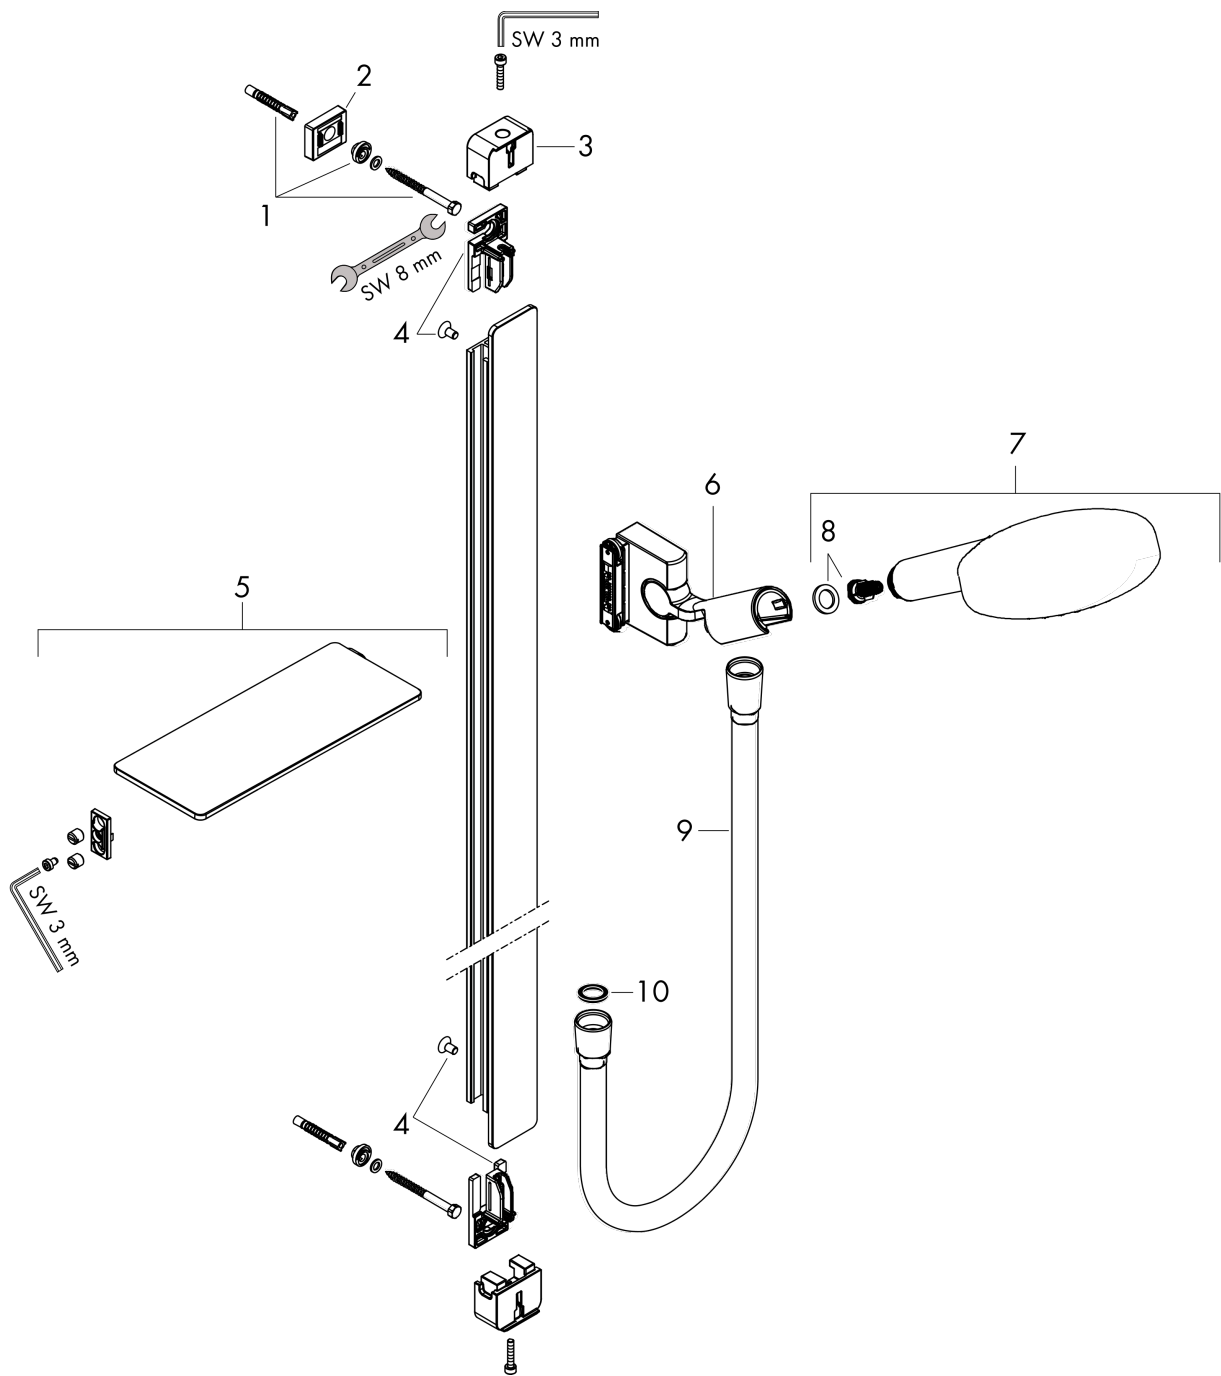

Raindance Select S
Brauseset 120 3jet mit Brausestange 150 cm und Ablagen
 Oberfläche: **Chrom** Artikelnummer: **27646000**

Beschreibung

Merkmale

- besteht aus: Handbrause, Brausestange, Brauseschlauch, Handbrausehalterung, Ablagen
- Brausekopfgröße: 125 mm
- Strahlart: Rain, RainAir, Whirl
- komfortable Strahlartenumstellung durch Select-Taste
- Ablage aus Sicherheitsglas
- Oberfläche Ablage: chrom
- Neigungswinkel um 90° verstellbar, Handbrausehalterung schwenkt nach links und rechts sowie oben und unten
- maximale Durchflussmenge bei 3 bar: 15 l/min
- Mindestfließdruck: 1 bar
- Wandbefestigung: Schraubbefestigung
- Wandstützen aus Kunststoff
- Brausestangentyp: flaches Aluminiumprofil mit Blende aus Sicherheitsglas
- Oberfläche Brausestange: chrom
- Profil Brausestange: eckig
- Brausestangenbreite: 41 mm
- Bohrabstand 1470 mm
- brauseseitiger Drehwirbel gegen lästiges Verdrehen des Brauseschlauches

Technologie

Produktabbildung

Maßzeichnung

Raindance Select S
Brauseset 120 3jet mit Brausestange 150 cm und Ablagen
 Oberfläche: **Chrom** Artikelnummer: **27646000**

Explosionszeichnung

Baujahr: >10/17

Raindance Select S
Brauset 120 3jet mit Brausestange 150 cm und Ablagen
 Oberfläche: **Chrom** Artikelnummer: **27646000**

Ersatzteilliste

Baujahr: >10/17

Pos.	Beschreibung	Artikelnummer	PG	VE
1	Befestigungsteile	92841000	3	1
2	Fliesenausgleichsscheibe 7 mm	93124000	4	1
3	Abdeckung	93101000	2	1
4	Halteelement	93673000	6	1
5	Ablage	26511000	98	1
6	Schieber kompl.	93100000	15	1
7	Handbrause	26530000	98	1
8	Filtereinsatz	97708000	2	1
9	Brauseschlauch Isiflex'B 1,60 m	28276000	98	1
10	Dichtung	98058000	1	1