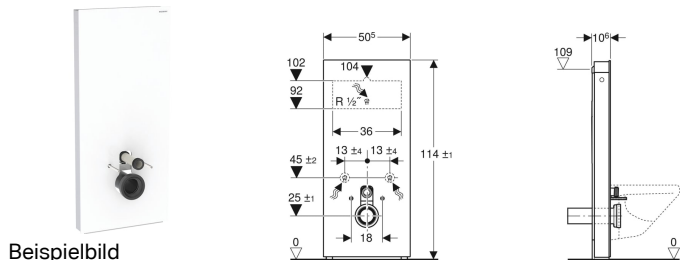

## Geberit Monolith Sanitärmodul für Wand-WC, 114 cm, Frontverkleidung aus Glas

### Verwendungszwecke

- Für Renovierungen, Um- und Neubauten
- Für Wandanschlüsse mit Ablaufhöhe > 23 cm
- Zum Austauschen tiefhängender AP-Spülkästen
- Zum Austauschen halbhochhängender AP-Spülkästen
- Zum Austauschen von Wand-WCs mit aufgesetztem AP-Spülkasten
- Zum Austauschen von Wand-WCs mit Druckspüler
- Zum Austauschen von Wand-WCs mit UP-Spülkasten mit maximaler Serviceöffnungshöhe < 109 cm
- Für Geberit AquaClean WC-Kompletanlagen
- Zum Anschließen von Geberit AquaClean WC-Aufsätzen, mit Zubehör
- Zur Montage auf Fertigfußböden
- Zur Montage vor Trockenbau- und Massivwänden
- Zum Ausgleichen von Versatz zwischen WC-Anschlüssen und Wandabläufen über etagierten Anschlussstutzen für Wand-WCs

### Lieferumfang

- Wasseranschlusssset mit 2 Eckventilen 1/2"
- Spülbogenverlängerung 160 mm
- Manschette aus EPDM,  $\varnothing$  44 / 55 mm
- Anschlussstutzen aus PE-HD,  $\varnothing$  90 mm
- Übergangsmuffe aus PE-HD,  $\varnothing$  90 / 110 mm
- 2 Gewindestangen M12

- Höhenverstellbar bis 7 cm
- Spülkasten kondenswassergedämmt
- Seitenverkleidung aus Aluminium gebürstet
- Selbsttragend
- Spülmenge einstellbar
- Wasseranschluss hinten mittig
- Wasseranschluss seitlich mit Zubehör möglich
- Wasseranschluss unten