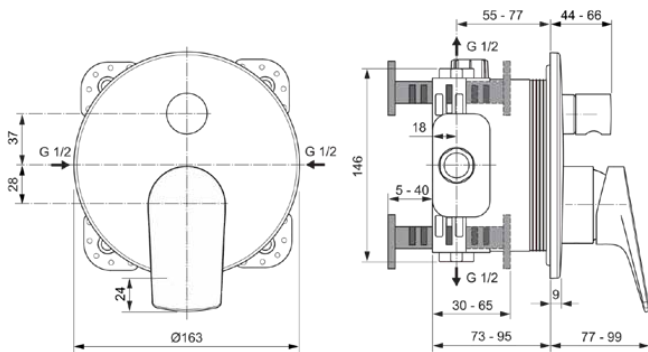

## A7637A5

LDV | Badearmatur UP Bausatz 2 163x77x187 mm in magnetic grey, Kit 1 required (A1000NU), 23.0 l/min (3 bar) | Click-Technologie, PVD Technologie

### Allgemeine Informationen

Produktkategorie:	Badearmaturen
Produktart:	Badearmatur UP Bausatz 2
Marke:	Ideal Standard
Kollektion:	LDV
Designer:	Palomba Serafini Associati
Colour:	A5 - Magnetic Grey
Oberflächenveredelung:	satin
Höhe (mm):	187
Breite (mm):	163
Ausladung (mm):	77 - 99
Befestigungsart:	Kit 1 benötigt
Empfohlenes Unterputz-Kit:	A1000NU
Nettogewicht (kg):	1.46
EAN Code:	4015413357357