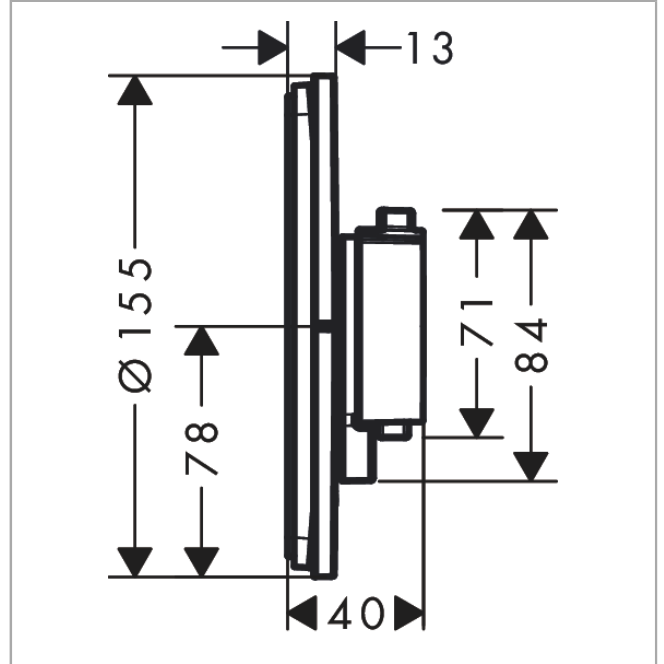

### Zertifikate / Nachhaltigkeit

**ShowerSelect Comfort S**  
**Thermostat Unterputz für 1 Verbraucher und einen zusätzlichen Abgang**  
 Oberfläche: **Brushed Black Chrome** Artikelnummer: **15562340**

Produktabbildung

Maßzeichnung

Durchflussdiagramm