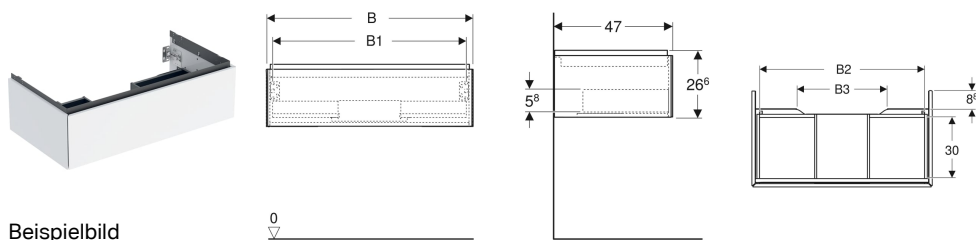

Geberit ONE Unterschrank für Waschtisch, mit einer Schublade

Eigenschaften

- FSC™ C134279 zertifiziert
- Wandhängend
- Komplettnutzbarer Stauraum in oberer Schublade
- Mit einer Schublade
- Push-to-open-Mechanismus zum Öffnen
- Schublade mit Selbsteinzug

- Feuchtigkeitsbeständig
- Vormontiert geliefert

Technische Daten

Werkstoff	Hochverdichtete Dreischicht-Holzspanplatte
Maximale Schubladenbelastung	30 kg

Lieferumfang

- Unterschrank für Waschtisch
- Befestigungsmaterial

Art.-Nr.	Farbe / Oberfläche	B	B1	B2	B3	Breite Waschtisch	H	T	VE1
505.072.00.7	* greige / lackiert matt	74 cm	68.6 cm	66.5 cm	30 cm	75 cm	26.6 cm	47 cm	1 St.

* Auftragsbezogene Produktion

Zubehör

- Geberit Set Schubladeneinsätze für obere Schublade
- Geberit Lichteiste für Schublade, links und rechts, Länge 35 cm
- Geberit Steckdosenelement
- Geberit Steckdosenelement mit ComfortLight-Modul