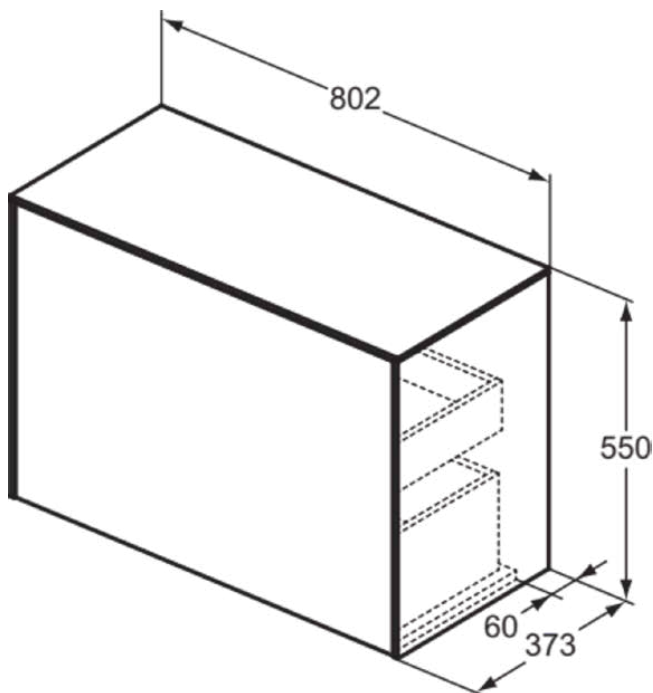

CONCA

T4318Y3

CONCA | Waschtisch-Unterschrank 802x373x550 mm in sunset matt lackiert, 2 Schubladen | Vollauszug, Push-to-open, SoftClosing, Vormontiert, Nachhaltig gewonnenes Holz, Echtholz furnier

Bild & Zeichnung

Allgemeine Informationen

Produktkategorie:	Möbel
Produktart:	Waschtisch-Unterschrank
Marke:	Ideal Standard
Kollektion:	CONCA
Designer:	Palomba Serafini Associati
Colour:	Y3 - Sunset Matt Lackiert
Oberflächenveredelung:	Matt
Höhe (mm):	550
Breite (mm):	802
Ausladung (mm):	373
Befestigungsart:	Befestigungsset
Nettogewicht (kg):	35.20
EAN Code:	8014140463818

CONCA

T4318Y3

CONCA | Waschtisch-Unterschrank 802x373x550 mm in sunset matt lackiert, 2 Schubladen | Vollauszug, Push-to-open, SoftClosing, Vormontiert, Nachhaltig gewonnenes Holz, Echtholz furnier

Produktspezifikationen