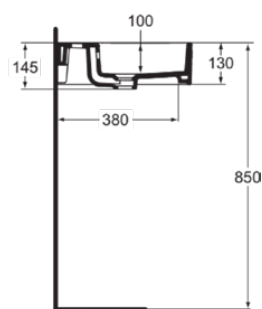

STRADA

K077701

STRADA | Schale 500x420x145 mm in weiß glänzend, 1 Hahnloch, mit Überlauf | Platzsparender Waschtisch

Bild & Zeichnung

Allgemeine Informationen

Produktkategorie:	Waschtische
Produktart:	Schale
Marke:	Ideal Standard
Kollektion:	STRADA
Designer:	Ideal Standard
Colour:	01 - Weiß Glänzend
Oberflächenveredelung:	glänzend
Maximale Höhe (mm):	145
Maximale Breite (mm):	500
Ausladung (mm):	420
Nettogewicht (kg):	13,00
EAN Code:	4015413031370

Im Lieferumfang enthaltene Produkte

KK3380000: Cutout templates

Features

Platzsparender Waschtisch

Downloads

- EPD

Produktstandards & Zertifikate

Normen:	EN 14688
Declaration of Performance classification (DoP):	CL20

STRADA

K077701

STRADA | Schale 500x420x145 mm in weiß glänzend, 1 Hahnloch, mit Überlauf | Platzsparender Waschtisch

Produktspezifikationen

Position des Hahnlochs:	Mitte
Form des Überlaufs:	Rund
Mit Rückwand:	Nein
Mit Verschlussstopfen:	Nein
Mit Überlauf:	Ja
Mit Siphon:	Nein
Befestigungsmaterial im Lieferumfang enthalten:	Nein
Montageart:	Aufgesetzt