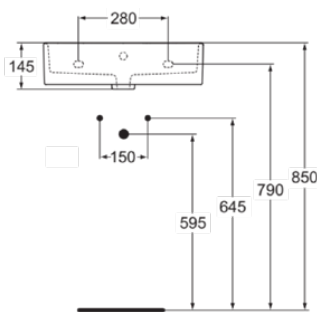

STRADA

K077701

STRADA | Schale 500x420x145 mm in weiß glänzend, 1 Hahnloch, mit Überlauf | Platzsparender Waschtisch

Bild & Zeichnung

Allgemeine Informationen

Produktkategorie:	Waschtische
Produktart:	Schale
Marke:	Ideal Standard
Kollektion:	STRADA
Designer:	Ideal Standard
Colour:	01 - Weiß Glänzend
Oberflächenveredelung:	glänzend
Maximale Höhe (mm):	145
Maximale Breite (mm):	500
Ausladung (mm):	420
Nettogewicht (kg):	13,00
EAN Code:	4015413031370

Im Lieferumfang enthaltene Produkte

KK3380000: Cutout templates

Features

Platzsparender Waschtisch

Downloads

- EPD

Produktstandards & Zertifikate

Normen:	EN 14688
Declaration of Performance classification (DoP):	CL20

STRADA

K077701

STRADA | Schale 500x420x145 mm in weiß glänzend, 1 Hahnloch, mit Überlauf | Platzsparender Waschtisch

Produktspezifikationen

Position des Hahnlochs:	Mitte
Form des Überlaufs:	Rund
Mit Rückwand:	Nein
Mit Verschlussstopfen:	Nein
Mit Überlauf:	Ja
Mit Siphon:	Nein
Befestigungsmaterial im Lieferumfang enthalten:	Nein
Montageart:	Aufgesetzt