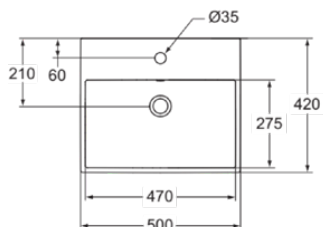

STRADA

K077701

STRADA | Schale 500x420x145 mm in weiß glänzend, 1 Hahnloch, mit Überlauf | Platzsparender Waschtisch

Bild & Zeichnung

Allgemeine Informationen

Produktkategorie:	Waschtische
Produktart:	Schale
Marke:	Ideal Standard
Kollektion:	STRADA
Designer:	Ideal Standard
Colour:	01 - Weiß Glänzend
Oberflächenveredelung:	glänzend
Maximale Höhe (mm):	145
Maximale Breite (mm):	500
Ausladung (mm):	420
Nettogewicht (kg):	13,00
EAN Code:	4015413031370

STRADA

K077701

STRADA | Schale 500x420x145 mm in weiß glänzend, 1 Hahnloch, mit Überlauf | Platzsparender Waschtisch

Produktspezifikationen

Position des Hahnlochs:	Mitte
Form des Überlaufs:	Rund
Mit Rückwand:	Nein
Mit Verschlussstopfen:	Nein
Mit Überlauf:	Ja
Mit Siphon:	Nein
Befestigungsmaterial im Lieferumfang enthalten:	Nein
Montageart:	Aufgesetzt