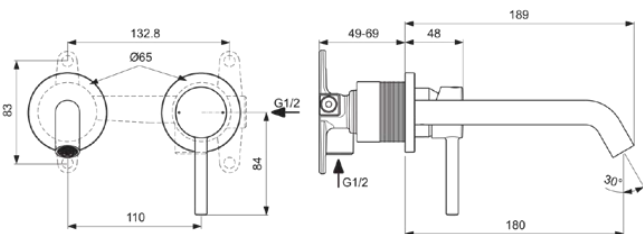

CERALINE

A6938XG

CERALINE | Wand-Waschtischarmatur 175x189x116.5 mm, 180 mm vertikaler Abstand bis Mitte Auslauf in schwarz, Kit 1 required (A1313), 5 l/min (3 bar), ohne Ablaufgarnitur | Verdeckter Strahlregler

Bild & Zeichnung

Allgemeine Informationen

Produktkategorie:	Waschtischarmaturen
Produktart:	Wand-Waschtischarmatur
Marke:	Ideal Standard
Kollektion:	CERALINE
Designer:	Ideal Standard
Colour:	XG - Schwarz
Oberflächenveredelung:	Matt
Höhe (mm):	116.5
Breite (mm):	175
Ausladung (mm):	189
Befestigungsart:	Kit 1 benötigt
Empfohlenes Unterputz-Kit:	A1313
Nettogewicht (kg):	1.20
EAN Code:	4015413350884

Produktspezifikationen

Anzahl der Rosette(n):	2
Anzahl der Griffe:	1
BlueStart Technologie:	Nein
Farbcode:	XG
Farbbeschreibung:	schwarz
Cool Body Technologie:	Nein
Easy-Fix Technologie:	Nein
Griffposition:	Vorderseite
Mit Kettenöse:	Nein
Integrierte Elektronik:	Nein
Niederdruckmodell:	Nein
Maximaler Durchfluss bei 3 bar (l/min):	5
Maximaler Durchfluss bei 3 bar (l/min) für alle Auslässe:	5
Durchfluss bei 3 bar (l) - Auslauf:	5