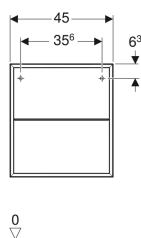

Geberit ONE Seitenelement

Beispielbild

Eigenschaften

- FSC™ C134279 zertifiziert
- Wandhängend
- Mit Glaseinlegeboden

- Feuchtigkeitsbeständig
- Vormontiert geliefert

Technische Daten

Werkstoff | Hochverdichtete Dreischicht-Holzspanplatte

Lieferumfang

- Befestigungsmaterial

Art.-Nr.	Farbe / Oberfläche	B	H	T	VE1
505.079.00.5	Eiche / Melamin Holzstruktur	45 cm	49.2 cm	47 cm	1 St.