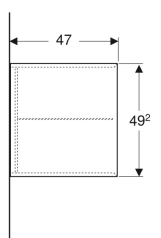

Geberit ONE Seitenelement

Beispielbild

Eigenschaften

- FSC™ C134279 zertifiziert
- Wandhängend
- Mit Glaseinlegeboden

- Feuchtigkeitsbeständig
- Vormontiert geliefert

Technische Daten

Werkstoff | Hochverdichtete Dreischicht-Holzspanplatte

Lieferumfang

- Befestigungsmaterial

Art.-Nr.	Farbe / Oberfläche	B	H	T	VE1
505.079.00.5	Eiche / Melamin Holzstruktur	45 cm	49.2 cm	47 cm	1 St.