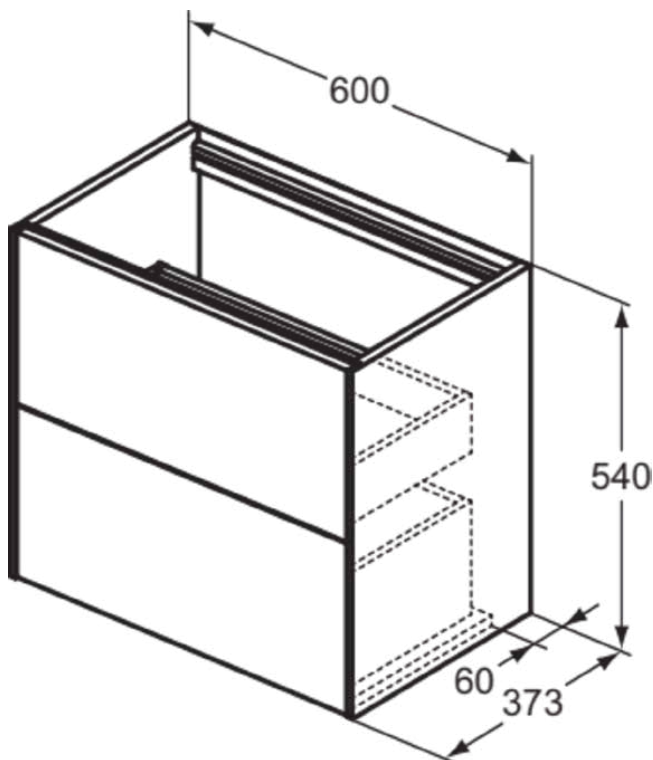

## T4354Y4

CONCA | Waschtisch-Unterschrank 600x373x540 mm in eiche geflammt furnier, 2 Schubladen | Vollauszug, Push-to-open, SoftClosing, Platzsparend, Vormontiert, Nachhaltig gewonnenes Holz, Echtholz furnier

### Allgemeine Informationen

Produktkategorie:	Möbel
Produktart:	Waschtisch-Unterschrank
Marke:	Ideal Standard
Kollektion:	CONCA
Designer:	Palomba Serafini Associati
Colour:	Y4 - Eiche Geflammt Furnier
Oberflächenveredelung:	Matt
Höhe (mm):	540
Breite (mm):	600
Ausladung (mm):	373
Befestigungsart:	Befestigungsset
Nettogewicht (kg):	27.50
EAN Code:	8014140465690