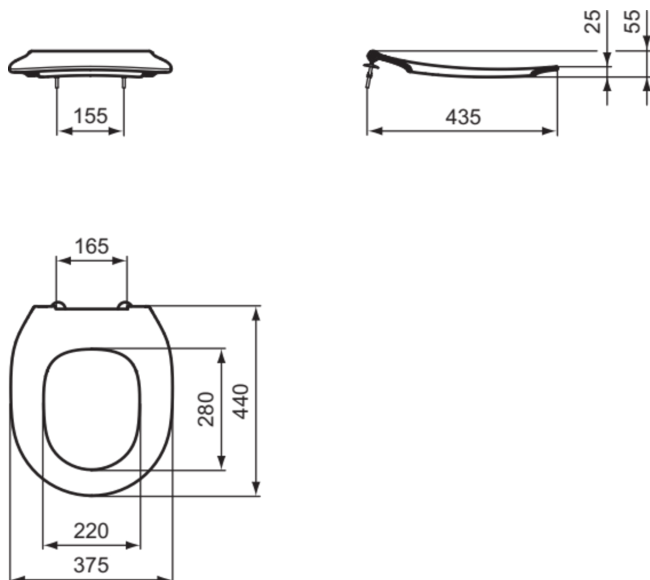

## S454501

CONTOUR 21 | Sandwich Sitz 375x440x70 mm in weiß glänzend

### Allgemeine Informationen

Produktkategorie:	WC-Sitze
Produktart:	Sandwich Sitz
Marke:	Unbranded
Kollektion:	CONTOUR 21
Designer:	Ideal Standard
Colour:	01 - Weiß Glänzend
Oberflächenveredelung:	glänzend
Maximale Höhe (mm):	70
Maximale Breite (mm):	375
Ausladung (mm):	440
Befestigungsart:	Scharniereset
Nettogewicht (kg):	1.15
EAN Code:	5017830479734