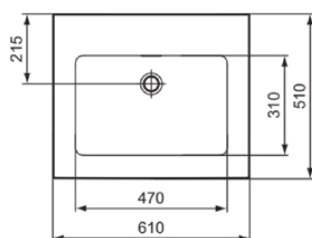

EXTRA

T4361MA

EXTRA | Möbelwaschtisch 610x510x150 mm in weiß, ohne Hahnloch, mit Überlauf | IdealPlus

Bild & Zeichnung

Allgemeine Informationen

Produktkategorie:	Waschtische
Produktart:	Möbelwaschtisch
Marke:	Ideal Standard
Kollektion:	EXTRA
Designer:	Palomba Serafini Associati
Colour:	MA - Weiß
Oberflächenveredelung:	glänzend
Maximale Höhe (mm):	150
Maximale Breite (mm):	610
Ausladung (mm):	510
Nettogewicht (kg):	18.90
EAN Code:	8014140487265