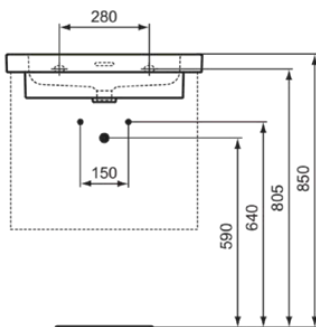

EXTRA

T4361MA

EXTRA | Möbelwaschtisch 610x510x150 mm in weiß, ohne Hahnloch, mit Überlauf | IdealPlus

Bild & Zeichnung

Allgemeine Informationen

Produktkategorie:	Waschtische
Produktart:	Möbelwaschtisch
Marke:	Ideal Standard
Kollektion:	EXTRA
Designer:	Palomba Serafini Associati
Colour:	MA - Weiß
Oberflächenveredelung:	glänzend
Maximale Höhe (mm):	150
Maximale Breite (mm):	610
Ausladung (mm):	510
Nettogewicht (kg):	18.90
EAN Code:	8014140487265