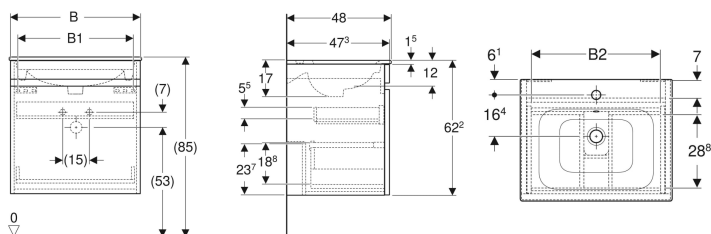

## Geberit Renova Plan Set Möbelwaschtisch schmaler Rand, mit Waschtischunterschrank, eine Schublade und eine Innenschublade

Beispielbild

### Eigenschaften

- FSC™ C134279 zertifiziert
- Wandhängend
- Mit einer Schublade
- Mit einer Innenschublade
- Griffmulde zum Öffnen
- Schublade mit Selbststeizug

- Waschtischunterschrank aus hochverdichteter Dreischicht-Holzspanplatte
- Feuchtigkeitsbeständig
- Front aus MDF
- Vormontiert geliefert

### Technische Daten

Werkstoff	Sanitärkeramik
Maximale Schubladenbelastung	30 kg

### Lieferumfang

- Möbelwaschtisch
- Unterschrank für Möbelwaschtisch
- Befestigungsmaterial

Art.-Nr.	Farbe / Oberfläche	Hahnloch	Überlauf	B	B1	B2	Breite Waschtisch	H	T	VE1
501.916.01.1	Korpus und Front: weiß / lackiert hochglänzend Waschtisch: weiß	mittig	sichtbar	78.8 cm	72.5 cm	71.6 cm	80 cm	62.2 cm	48 cm	1 St.