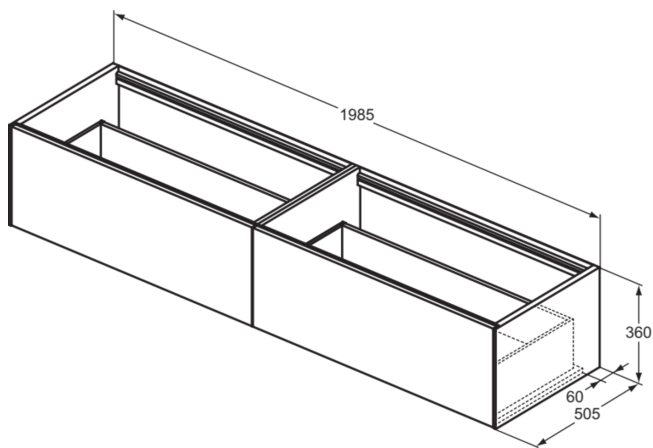

CONCA

T3987Y5

CONCA | Waschtisch-Unterschrank 1985x505x360 mm in walnuss dunkel dekor, 2 Schubladen | Vollauszug, Push-to-open, SoftClosing, Vormontiert, Nachhaltig gewonnenes Holz, Echtholz furnier

Bild & Zeichnung

Allgemeine Informationen

Produktkategorie:	Möbel
Produktart:	Waschtisch-Unterschrank
Marke:	Ideal Standard
Kollektion:	CONCA
Designer:	Palomba Serafini Associati
Colour:	Y5 - Walnuss Dunkel Dekor
Oberflächenveredelung:	Matt
Maximale Höhe (mm):	360
Maximale Breite (mm):	1985
Ausladung (mm):	505
Befestigungsart:	Befestigungsset
Nettogewicht (kg):	60.00
EAN Code:	8014140462415

CONCA

T3987Y5

CONCA | Waschtisch-Unterschrank 1985x505x360 mm in walnuss dunkel dekor, 2 Schubladen | Vollauszug, Push-to-open, SoftClosing, Vormontiert, Nachhaltig gewonnenes Holz, Echtholz furnier

Produktspezifikationen