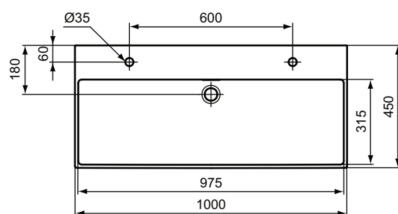

EXTRA

T390201

EXTRA | Waschtisch 1000x450x150 mm in weiß glänzend, 2 Hahnlöcher, mit Überlauf | Platzsparender Waschtisch

Bild & Zeichnung

Allgemeine Informationen

Produktkategorie:	Waschtische
Produktart:	Waschtisch
Marke:	Ideal Standard
Kollektion:	EXTRA
Designer:	Palomba Serafini Associati
Colour:	01 - Weiß Glänzend
Oberflächenveredelung:	glänzend
Maximale Höhe (mm):	150
Maximale Breite (mm):	1000
Ausladung (mm):	450
Nettogewicht (kg):	23.30
EAN Code:	8014140468103

Features

Platzsparender Waschtisch

Produktstandards & Zertifikate

Normen:	EN 14688
Declaration of Performance classification (DoP):	CL25

Produktspezifikationen

Farbcode:	01
Farbbeschreibung:	weiß glänzend
Barrierefreies Produkt:	Nein
Mit Kettenöse:	Nein
Material:	Keramik
Materialspezifikation:	Feinfeurton
Anzahl von Hahnlöchern je Waschbecken:	2
Anzahl von Waschbecken:	1
Sichtbarer Überlauf:	Ja
PVD Technologie:	Nein
Ablagefläche:	Hinten
Oberflächenveredelung:	glänzend
Form des Überlaufs:	Geschlitzt
Mit Rückwand:	Nein
Mit Verschlussstopfen:	Nein
Mit Überlauf:	Ja
Mit Siphon:	Nein
Befestigungsmaterial im Lieferumfang enthalten:	Nein
Montageart:	wandhängend
Empfohlene Ausschnittschablone:	TT0299747