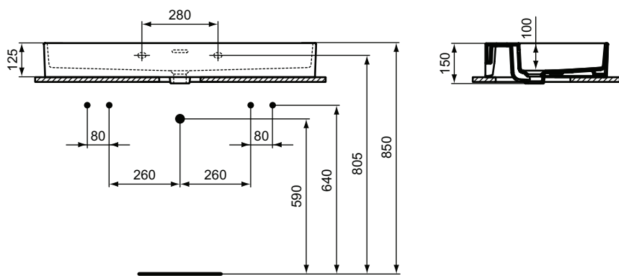

EXTRA

T390201

EXTRA | Waschtisch 1000x450x150 mm in weiß glänzend, 2 Hahnlöcher, mit Überlauf | Platzsparender Waschtisch

Bild & Zeichnung

Allgemeine Informationen

Produktkategorie:	Waschtische
Produktart:	Waschtisch
Marke:	Ideal Standard
Kollektion:	EXTRA
Designer:	Palomba Serafini Associati
Colour:	01 - Weiß Glänzend
Oberflächenveredelung:	glänzend
Maximale Höhe (mm):	150
Maximale Breite (mm):	1000
Ausladung (mm):	450
Nettogewicht (kg):	23.30
EAN Code:	8014140468103

Features

Platzsparender Waschtisch

Produktstandards & Zertifikate

Normen:	EN 14688
Declaration of Performance classification (DoP):	CL25

Produktspezifikationen

Farbcode:	01
Farbbeschreibung:	weiß glänzend
Barrierefreies Produkt:	Nein
Mit Kettenöse:	Nein
Material:	Keramik
Materialspezifikation:	Feinfeurton
Anzahl von Hahnlöchern je Waschbecken:	2
Anzahl von Waschbecken:	1
Sichtbarer Überlauf:	Ja
PVD Technologie:	Nein
Ablagefläche:	Hinten
Oberflächenveredelung:	glänzend
Form des Überlaufs:	Geschlitzt
Mit Rückwand:	Nein
Mit Verschlussstopfen:	Nein
Mit Überlauf:	Ja
Mit Siphon:	Nein
Befestigungsmaterial im Lieferumfang enthalten:	Nein
Montageart:	wandhängend
Empfohlene Ausschnittschablone:	TT0299747