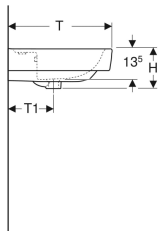

Verwendungszwecke

- Zur Montage auf Arbeitsplatten

Eigenschaften

- Wandanschluss

- Rückseite unglasiert
- Unter- und Rückseite geschliffen

Technische Daten

Werkstoff

Sanitärkeramik

Art.-Nr.	Farbe / Oberfläche	Hahnloch	Überlauf	B	B1	B3	H	T	T1	T2	Befestigungspunkte	VE1
501.724.00.8	weiß / KeraTect	mittig	sichtbar	70 cm	35 cm	– cm	18.5 cm	48 cm	21 cm	14.5 cm	2	1 St.

Zubehör

- Geberit Tauchrohrgeruchsverschluss für Waschbecken, Abgang horizontal
- Geberit Tauchrohrgeruchsverschluss für Waschbecken, Raumsparmodell, Abgang horizontal
- Geberit Tauchrohrsiphon für Waschbecken, Anschluss BSP, Abgang horizontal oder vertikal
- Befestigungsset für Geberit Waschtische

- Bei Verwendung als Aufsatzwaschtisch ist ein Wandanschluss notwendig (Rückseite unglasiert)