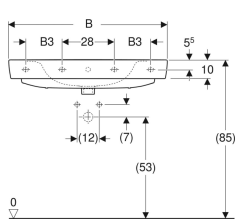

Verwendungszwecke

- Zur Montage auf Arbeitsplatten

Eigenschaften

- Wandanschluss

- Rückseite unglasiert
- Unter- und Rückseite geschliffen

Technische Daten

Werkstoff

Sanitärkeramik

Art.-Nr.	Farbe / Oberfläche	Hahnloch	Überlauf	B	B1	B3	H	T	T1	T2	Befestigungspunkte	VE1
501.724.00.8	weiß / KeraTect	mittig	sichtbar	70 cm	35 cm	– cm	18.5 cm	48 cm	21 cm	14.5 cm	2	1 St.

Zubehör

- Geberit Tauchrohrgeruchsverschluss für Waschbecken, Abgang horizontal
- Geberit Tauchrohrgeruchsverschluss für Waschbecken, Raumsparmodell, Abgang horizontal
- Geberit Tauchrohrsiphon für Waschbecken, Anschluss BSP, Abgang horizontal oder vertikal
- Befestigungsset für Geberit Waschtische

- Bei Verwendung als Aufsatzwaschtisch ist ein Wandanschluss notwendig (Rückseite unglasiert)