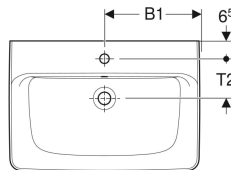

Verwendungszwecke

- Zur Montage auf Arbeitsplatten

Eigenschaften

- Wandanschluss

- Rückseite unglasiert
- Unter- und Rückseite geschliffen

Technische Daten

Werkstoff

Sanitärkeramik

Art.-Nr.	Farbe / Oberfläche	Hahnloch	Überlauf	B	B1	B3	H	T	T1	T2	Befestigungspunkte	VE1
501.724.00.8	weiß / KeraTect	mittig	sichtbar	70 cm	35 cm	– cm	18.5 cm	48 cm	21 cm	14.5 cm	2	1 St.

Zubehör

- Geberit Tauchrohrgeruchsverschluss für Waschbecken, Abgang horizontal
- Geberit Tauchrohrgeruchsverschluss für Waschbecken, Raumsparmodell, Abgang horizontal
- Geberit Tauchrohrsiphon für Waschbecken, Anschluss BSP, Abgang horizontal oder vertikal
- Befestigungsset für Geberit Waschtische

- Bei Verwendung als Aufsatzwaschtisch ist ein Wandanschluss notwendig (Rückseite unglasiert)