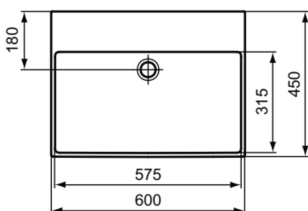

EXTRA

T388801

EXTRA | Waschtisch 600x450x150 mm in weiß glänzend, ohne Hahnloch, mit Überlauf | Platzsparender Waschtisch

Bild & Zeichnung

Allgemeine Informationen

Produktkategorie:	Waschtische
Produktart:	Waschtisch
Marke:	Ideal Standard
Kollektion:	EXTRA
Designer:	Palomba Serafini Associati
Colour:	01 - Weiß Glänzend
Oberflächenveredelung:	glänzend
Maximale Höhe (mm):	150
Maximale Breite (mm):	600
Ausladung (mm):	450
Nettogewicht (kg):	15.10
EAN Code:	8014140467960

Features

Platzsparender Waschtisch

Produktstandards & Zertifikate

Normen:	EN 14688
Declaration of Performance classification (DoP):	CL25

Produktspezifikationen

Farbcode:	01
Farbbeschreibung:	weiß glänzend
Barrierefreies Produkt:	Nein
Mit Kettenöse:	Nein
Material:	Keramik
Materialspezifikation:	Feinfeurton
Anzahl von Hahnöchern je Waschbecken:	0
Anzahl von Waschbecken:	1
Sichtbarer Überlauf:	Ja
PVD Technologie:	Nein
Ablagefläche:	Hinten
Oberflächenveredelung:	glänzend
Form des Überlaufs:	Geschlitzt
Mit Rückwand:	Nein
Mit Verschlussstopfen:	Nein
Mit Überlauf:	Ja
Mit Siphon:	Nein
Befestigungsmaterial im Lieferumfang enthalten:	Nein
Montageart:	wandhängend
Empfohlene Ausschnittschablone:	TT0299734