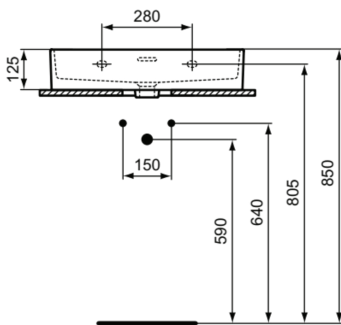

EXTRA

T388801

EXTRA | Waschtisch 600x450x150 mm in weiß glänzend, ohne Hahnloch, mit Überlauf | Platzsparender Waschtisch

Bild & Zeichnung

Allgemeine Informationen

Produktkategorie:	Waschtische
Produktart:	Waschtisch
Marke:	Ideal Standard
Kollektion:	EXTRA
Designer:	Palomba Serafini Associati
Colour:	01 - Weiß Glänzend
Oberflächenveredelung:	glänzend
Maximale Höhe (mm):	150
Maximale Breite (mm):	600
Ausladung (mm):	450
Nettogewicht (kg):	15.10
EAN Code:	8014140467960

Features

Platzsparender Waschtisch

Produktstandards & Zertifikate

Normen:	EN 14688
Declaration of Performance classification (DoP):	CL25

Produktspezifikationen

Farbcode:	01
Farbbeschreibung:	weiß glänzend
Barrierefreies Produkt:	Nein
Mit Kettenöse:	Nein
Material:	Keramik
Materialspezifikation:	Feinfeurton
Anzahl von Hahnöchern je Waschbecken:	0
Anzahl von Waschbecken:	1
Sichtbarer Überlauf:	Ja
PVD Technologie:	Nein
Ablagefläche:	Hinten
Oberflächenveredelung:	glänzend
Form des Überlaufs:	Geschlitzt
Mit Rückwand:	Nein
Mit Verschlussstopfen:	Nein
Mit Überlauf:	Ja
Mit Siphon:	Nein
Befestigungsmaterial im Lieferumfang enthalten:	Nein
Montageart:	wandhängend
Empfohlene Ausschnittschablone:	TT0299734