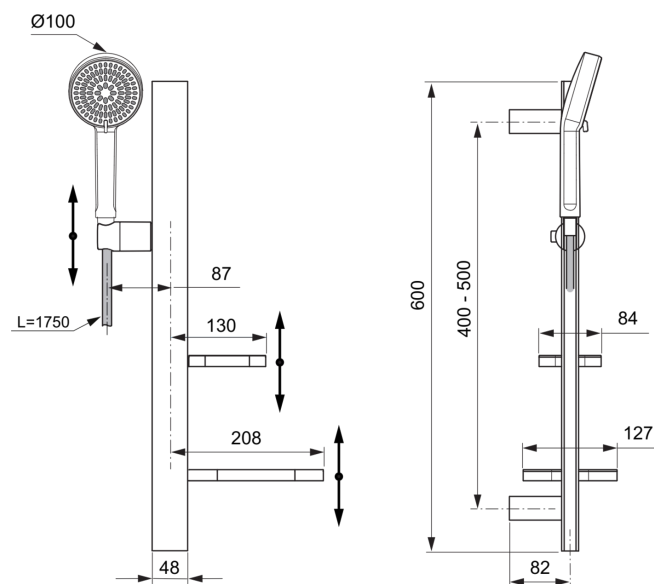

ALU+

BD586SI

Alu+ | Brausekombination mit Brausestange 349x157x600 mm in silber, 8 l/min (3 bar) | 3 Strahlarten, WRAS, Kernelemente aus Aluminium

Bild & Zeichnung

Allgemeine Informationen

Produktkategorie:	Brausekombinationen
Produktart:	Brausekombination mit Brausestange
Marke:	Ideal Standard
Kollektion:	Alu+
Designer:	Palomba Serafini Associati
Colour:	SI - Silber
Oberflächenveredelung:	satin
Maximale Höhe (mm):	600
Maximale Breite (mm):	349
Ausladung (mm):	157
Befestigungsart:	Befestigungsset
Nettogewicht (kg):	4.72
EAN Code:	3800861117315

Im Lieferumfang enthaltene Produkte

BD580XG:	IDEALRAIN ALU+ Multi-Funktionshandbrause 100x56x232 mm in schwarz, 8 l/min (3 bar)
BE175XG:	IDEALRAIN Brauseschlauch 1750 mm in schwarz

Features

3 Strahlarten

Produktspezifikationen

Einstellbare Befestigungspunkte:	Ja
Einstellbarer Sprühmodus:	Ja
Anzahl der Strahlarten:	2
Anzahl der Handtuchhalter:	0
Farbcode:	SI
Farbbeschreibung:	silber
Verdeckte Befestigung:	Ja
Höhenverstellbare Handbrause:	Ja
Material:	Metall