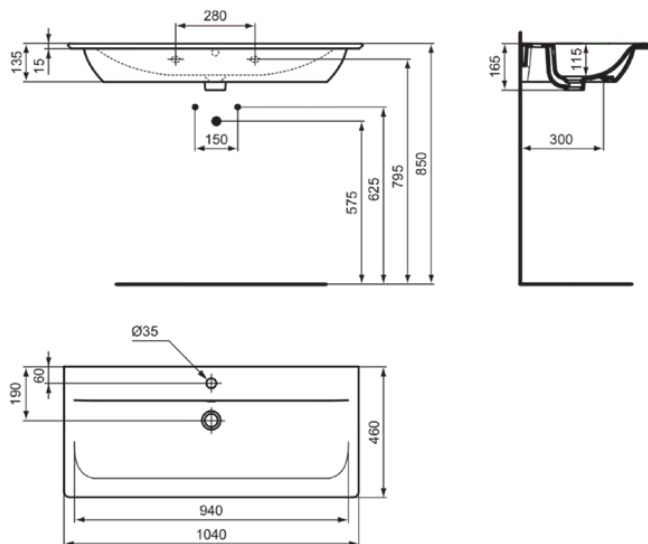

CONNECT AIR

E027401

CONNECT AIR | Möbelwaschtisch 1040x460x165 mm in weiß glänzend, 1 Hahnloch, mit Überlauf

Bild & Zeichnung

Allgemeine Informationen

Produktkategorie:	Waschtische
Produktart:	Möbelwaschtisch
Marke:	Ideal Standard
Kollektion:	CONNECT AIR
Designer:	Studio Levien
Colour:	01 - Weiß Glänzend
Oberflächenveredelung:	glänzend
Maximale Höhe (mm):	165
Maximale Breite (mm):	1040
Ausladung (mm):	460
Nettogewicht (kg):	22.90
VVS:	781950500
EAN Code:	5017830514381

Produktstandards & Zertifikate

Normen:	EN 14688
Declaration of Performance classification (DoP):	CL25

Produktspezifikationen

Farbcode:	01
Farbbeschreibung:	weiß glänzend
Geschliffene Unterseite:	Nein
Barrierefreies Produkt:	Nein
Mit Kettenöse:	Nein
Material:	Keramik
Materialspezifikation:	Feinfeurton
Anzahl von Hahnöchern je Waschbecken:	1
Anzahl von Waschbecken:	1
Sichtbarer Überlauf:	Ja
PVD Technologie:	Nein
Ablagefläche:	Hinten
Oberflächenveredelung:	glänzend
Position des Hahnlochs:	Mitte
Form des Überlaufs:	Rund
Mit Rückwand:	Nein
Mit Verschlussstopfen:	Nein
Mit Überlauf:	Ja
Mit Siphon:	Nein
Montageart:	wandhängend