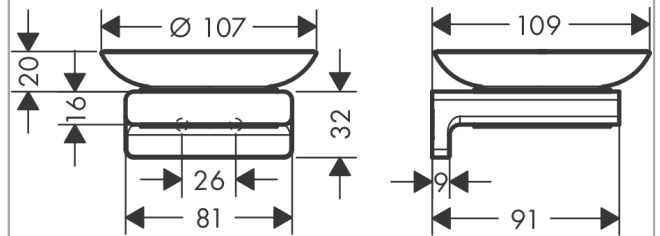

AddStoris Seifenschale

Oberfläche: **Mattschwarz** Artikelnummer: **41746670**

Beschreibung

Merkmale

- Wandmontage
- Material Einsatz: Mattglas
- Material Halteelement: Metall
- mit Befestigungsmaterial
- verdeckte Befestigung
- Bohrabstand: 26 mm
- Durchmesser Bohrloch: 6 mm

Designpreise

reddot winner 2021

Produktabbildung

Maßzeichnung

AddStoris
 Seifenschale
 Oberfläche: **Mattschwarz** Artikelnummer: 41746670

Explosionszeichnung

Baujahr: >04/21

AddStoris
Seifenschale