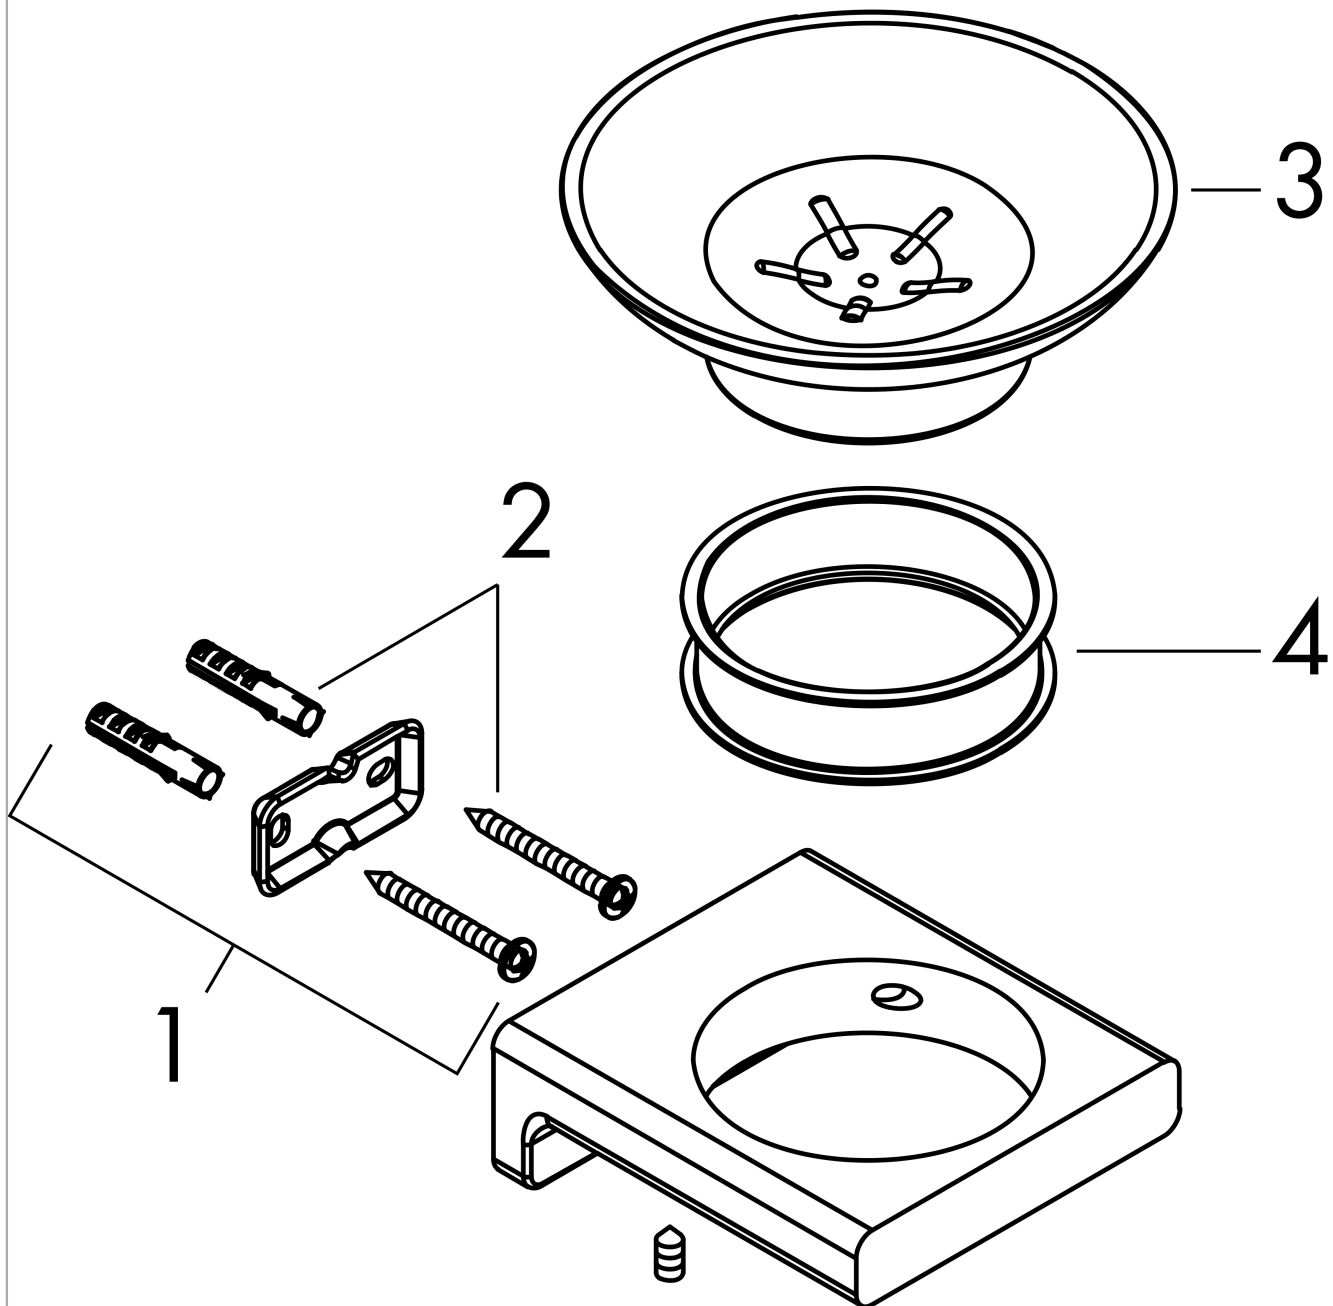

AddStoris Seifenschale

Oberfläche: **Mattschwarz** Artikelnummer: **41746670**

Beschreibung

Merkmale

- Wandmontage
- Material Einsatz: Mattglas
- Material Halteelement: Metall
- mit Befestigungsmaterial
- verdeckte Befestigung
- Bohrabstand: 26 mm
- Durchmesser Bohrloch: 6 mm

Designpreise

reddot winner 2021

Produktabbildung

Maßzeichnung

AddStoris
 Seifenschale
 Oberfläche: **Mattschwarz** Artikelnummer: 41746670

Explosionszeichnung

Baujahr: >04/21

AddStoris
Seifenschale

Oberfläche: **Mattschwarz** Artikelnummer: **41746670**

Ersatzteilliste

Baujahr: >04/21

Pos.	Beschreibung	Artikelnummer	PG	VE
1	Halteelement	94165000	3	1
2	Befestigungsteile	40915000	4	1
3	Seifenschale	94170000	11	1
4	Kunststoffring	94169000	5	1