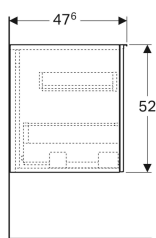

Geberit Acanto Seitenschrank mit einer Schublade und Innenschublade

Beispielbild

Eigenschaften

- FSC™ C134279 zertifiziert
- Wandhängend
- Mit einer Schublade
- Mit einer Innenschublade
- Griff zum Öffnen
- Schublade mit Selbststeinzug
- Feuchtigkeitsbeständig

- Front aus Spanplatte mit Glasabdeckung
- Abdeckplatte aus Glas
- Vormontiert geliefert

Technische Daten

Werkstoff	Hochverdichtete Dreischicht-Holzspanplatte
Maximale Schubladenbelastung	30 kg

Lieferumfang

- Seitenschrank

- Befestigungsmaterial

Art.-Nr.	Farbe / Oberfläche	B	H	T	VE1
500.618.JL.2 *	Korpus: sand-grau / lackiert matt Schubladen: sand-grau / Glas glänzend	45 cm	52 cm	47.6 cm	1 St.

* Auftragsbezogene Produktion