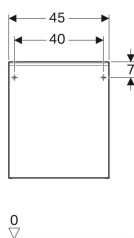

Geberit Acanto Seitenschrank mit einer Schublade und Innenschublade

Beispielbild

Eigenschaften

- FSC™ C134279 zertifiziert
- Wandhängend
- Mit einer Schublade
- Mit einer Innenschublade
- Griff zum Öffnen
- Schublade mit Selbststeinzug
- Feuchtigkeitsbeständig

- Front aus Spanplatte mit Glasabdeckung
- Abdeckplatte aus Glas
- Vormontiert geliefert

Technische Daten

Werkstoff	Hochverdichtete Dreischicht-Holzspanplatte
Maximale Schubladenbelastung	30 kg

Lieferumfang

- Seitenschrank

- Befestigungsmaterial

Art.-Nr.	Farbe / Oberfläche	B	H	T	VE1
500.618.JL.2 *	Korpus: sand-grau / lackiert matt Schubladen: sand-grau / Glas glänzend	45 cm	52 cm	47.6 cm	1 St.

* Auftragsbezogene Produktion