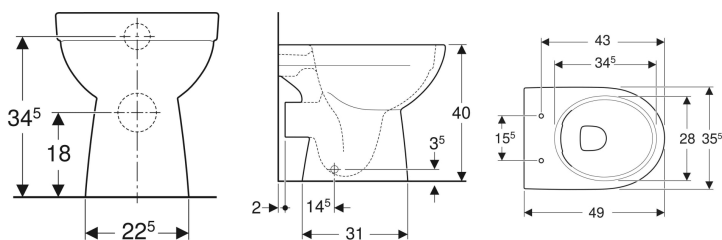

**Geberit Renova Stand-WC Tiefspüler, Abgang horizontal, teilgeschlossene Form, Rimfree**

Beispielbild

**Verwendungszwecke**

- Für AP-Spülkästen
- Für UP-Druckspüler

**Eigenschaften**

- Tiefspül-WC
- Bodenstehend

- Rimfree
- Typ 1, Vollmenge 6 / 5 l, nach EN 997
- Spült mit 4,5 l
- Abgang horizontal
- Teilgeschlossene Form

**Technische Daten**

Werkstoff | Sanitärkeramik

**Lieferumfang**

- Befestigungsmaterial

**Zusätzlich zu bestellen**

- WC-Sitz

Art.-Nr.	Farbe / Oberfläche	B	H	T	VE1
500.480.01.8	weiß / KeraTect	35.5 cm	40 cm	49 cm	1 St.

- Kombinierbar mit Geberit AP-Spülkasten Art.-Nr. 140.300.11.1