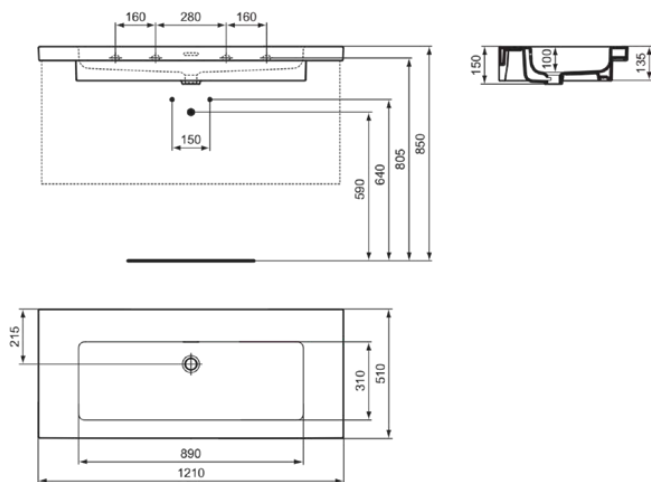

EXTRA

T437301

EXTRA | Möbelwaschtisch 1210x510x150 mm in weiß glänzend, ohne Hahnloch, mit Überlauf

Bild & Zeichnung

Allgemeine Informationen

Produktkategorie:	Waschtische
Produktart:	Möbelwaschtisch
Marke:	Ideal Standard
Kollektion:	EXTRA
Designer:	Palomba Serafini Associati
Colour:	01 - Weiß Glänzend
Oberflächenveredelung:	glänzend
Maximale Höhe (mm):	150
Maximale Breite (mm):	1210
Ausladung (mm):	510
Nettogewicht (kg):	34.40
EAN Code:	8014140482659