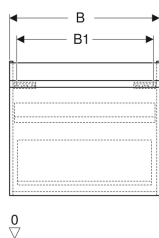

Geberit Renova Plan Unterschrank für Waschtisch, mit einer Schublade und einer Innenschublade

Beispielbild

Eigenschaften

- FSC™ C134279 zertifiziert
- Wandhängend
- Mit einer Schublade
- Mit einer Innenschublade
- Griffmulde zum Öffnen
- Schublade mit Selbsteinzug
- Schubladen ohne Geruchsverschlussausschnitt

- Feuchtigkeitsbeständig
- Front aus MDF
- Vormontiert geliefert

Technische Daten

Werkstoff	Hochverdichtete Dreischicht-Holzspanplatte
Maximale Schubladenbelastung	30 kg

Lieferumfang

- Unterschrank für Waschtisch
- Befestigungsmaterial

Art.-Nr.	Farbe / Oberfläche	B	B1	B2	Breite Waschtisch	H	T	T1	VE1
501.908.JK.1	lava / lackiert matt	68.2 cm	62 cm	61 cm	75 cm	60.6 cm	44.6 cm	42.3 cm	1 St.

Zubehör

- Geberit Schubladeneinsatz H-Unterteilung, für untere Schublade
- Geberit Handtuchhalter für Badezimmermöbel
- Geberit Magnethalter
- Geberit Set Füße
- Geberit Lichteiste für Schublade
- Geberit Steckdosenelement
- Geberit Steckdosenelement mit USB-Anschluss
- Geberit Handtuchhalter für Badezimmermöbel, Ecke rechtwinklig
- Geberit Handtuchhalter für Badezimmermöbel, Ecke abgerundet
- Geberit Vergrößerungsspiegel
- Geberit Group Orientierungslicht

- Waschtischunterschranke ab 60 cm Breite sind kombinierbar mit dem Seitenschrank Art.-Nr. 501.913.xx.1
- Geberit Raumparsiphon Art. 151.116.11.1. zusätzlich bestellen