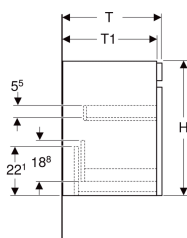

Geberit Renova Plan Unterschrank für Waschtisch, mit einer Schublade und einer Innenschublade

Beispielbild

Eigenschaften

- FSC™ C134279 zertifiziert
- Wandhängend
- Mit einer Schublade
- Mit einer Innenschublade
- Griffmulde zum Öffnen
- Schublade mit Selbsteinzug
- Schubladen ohne Geruchsverschlussausschnitt

- Feuchtigkeitsbeständig
- Front aus MDF
- Vormontiert geliefert

Technische Daten

Werkstoff	Hochverdichtete Dreischicht-Holzspanplatte
Maximale Schubladenbelastung	30 kg

Lieferumfang

- Unterschrank für Waschtisch
- Befestigungsmaterial

Art.-Nr.	Farbe / Oberfläche	B	B1	B2	Breite Waschtisch	H	T	T1	VE1
501.908.JK.1	lava / lackiert matt	68.2 cm	62 cm	61 cm	75 cm	60.6 cm	44.6 cm	42.3 cm	1 St.

Zubehör

- Geberit Schubladeneinsatz H-Unterteilung, für untere Schublade
- Geberit Handtuchhalter für Badezimmermöbel
- Geberit Magnethalter
- Geberit Set Füße
- Geberit Lichteiste für Schublade
- Geberit Steckdosenelement
- Geberit Steckdosenelement mit USB-Anschluss
- Geberit Handtuchhalter für Badezimmermöbel, Ecke rechtwinklig
- Geberit Handtuchhalter für Badezimmermöbel, Ecke abgerundet
- Geberit Vergrößerungsspiegel
- Geberit Group Orientierungslicht

- Waschtischunterschranke ab 60 cm Breite sind kombinierbar mit dem Seitenschrank Art.-Nr. 501.913.xx.1
- Geberit Raumparsiphon Art. 151.116.11.1. zusätzlich bestellen