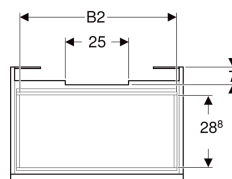

Geberit Renova Plan Unterschrank für Waschtisch, mit einer Schublade und einer Innenschublade

Beispielbild

Eigenschaften

- FSC™ C134279 zertifiziert
- Wandhängend
- Mit einer Schublade
- Mit einer Innenschublade
- Griffmulde zum Öffnen
- Schublade mit Selbsteinzug
- Schubladen ohne Geruchsverschlussausschnitt

- Feuchtigkeitsbeständig
- Front aus MDF
- Vormontiert geliefert

Technische Daten

Werkstoff	Hochverdichtete Dreischicht-Holzspanplatte
Maximale Schubladenbelastung	30 kg

Lieferumfang

- Unterschrank für Waschtisch
- Befestigungsmaterial

Art.-Nr.	Farbe / Oberfläche	B	B1	B2	Breite Waschtisch	H	T	T1	VE1
501.908.JK.1	lava / lackiert matt	68.2 cm	62 cm	61 cm	75 cm	60.6 cm	44.6 cm	42.3 cm	1 St.

Zubehör

- Geberit Schubladeneinsatz H-Unterteilung, für untere Schublade
- Geberit Handtuchhalter für Badezimmermöbel
- Geberit Magnethalter
- Geberit Set Füße
- Geberit Lichteiste für Schublade
- Geberit Steckdosenelement
- Geberit Steckdosenelement mit USB-Anschluss
- Geberit Handtuchhalter für Badezimmermöbel, Ecke rechtwinklig
- Geberit Handtuchhalter für Badezimmermöbel, Ecke abgerundet
- Geberit Vergrößerungsspiegel
- Geberit Group Orientierungslicht

- Waschtischunterschranke ab 60 cm Breite sind kombinierbar mit dem Seitenschrank Art.-Nr. 501.913.xx.1
- Geberit Raumparsiphon Art. 151.116.11.1. zusätzlich bestellen