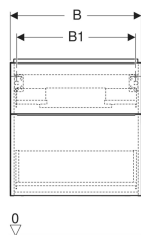

Geberit iCon Unterschrank für Waschtisch, mit zwei Schubladen, verkürzte Ausladung

Beispielbild

Eigenschaften

- FSC™ C134279 zertifiziert
- Wandhängend
- Mit zwei Schubladen
- Griff zum Öffnen
- Griff austauschbar
- Schublade mit Selbsteinzug
- Schublade ohne Geruchsverschlussausschnitt

- Verkürzte Ausladung
- Feuchtigkeitsbeständig
- Vormontiert geliefert

Technische Daten

Werkstoff	Hochverdichtete Dreischicht-Holzspanplatte
Maximale Schubladenbelastung	30 kg

Lieferumfang

- Unterschrank für Waschtisch
- Befestigungsmaterial

Art.-Nr.	Farbe / Oberfläche	B	B1	B2	Breite Waschtisch	H	T	VE1
502.308.01.1	Korpus und Front: weiß / lackiert hochglänzend Griff: weiß / pulverbeschichtet matt	74 cm	68.6 cm	66.5 cm	75 cm	61.5 cm	41.6 cm	1 St.