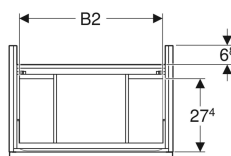

Geberit iCon Unterschrank für Waschtisch, mit zwei Schubladen, verkürzte Ausladung

Beispielbild

Eigenschaften

- FSC™ C134279 zertifiziert
- Wandhängend
- Mit zwei Schubladen
- Griff zum Öffnen
- Griff austauschbar
- Schublade mit Selbsteinzug
- Schublade ohne Geruchsverschlussausschnitt

- Verkürzte Ausladung
- Feuchtigkeitsbeständig
- Vormontiert geliefert

Technische Daten

Werkstoff	Hochverdichtete Dreischicht-Holzspanplatte
Maximale Schubladenbelastung	30 kg

Lieferumfang

- Unterschrank für Waschtisch
- Befestigungsmaterial

Art.-Nr.	Farbe / Oberfläche	B	B1	B2	Breite Waschtisch	H	T	VE1
502.308.01.1	Korpus und Front: weiß / lackiert hochglänzend Griff: weiß / pulverbeschichtet matt	74 cm	68.6 cm	66.5 cm	75 cm	61.5 cm	41.6 cm	1 St.