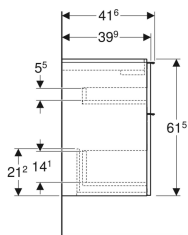

Geberit iCon Unterschrank für Waschtisch, mit zwei Schubladen, verkürzte Ausladung

Beispielbild

Eigenschaften

- FSC™ C134279 zertifiziert
- Wandhängend
- Mit zwei Schubladen
- Griff zum Öffnen
- Griff austauschbar
- Schublade mit Selbsteinzug
- Schublade ohne Geruchsverschlussausschnitt

- Verkürzte Ausladung
- Feuchtigkeitsbeständig
- Vormontiert geliefert

Technische Daten

Werkstoff	Hochverdichtete Dreischicht-Holzspanplatte
Maximale Schubladenbelastung	30 kg

Lieferumfang

- Unterschrank für Waschtisch
- Befestigungsmaterial

Art.-Nr.	Farbe / Oberfläche	B	B1	B2	Breite Waschtisch	H	T	VE1
502.308.01.1	Korpus und Front: weiß / lackiert hochglänzend Griff: weiß / pulverbeschichtet matt	74 cm	68.6 cm	66.5 cm	75 cm	61.5 cm	41.6 cm	1 St.