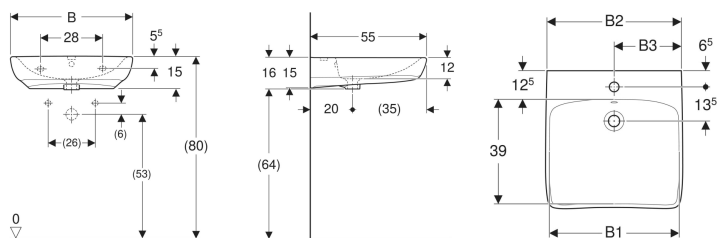

Geberit Renova Comfort Waschtisch barrierefrei

Beispielbild

- Becken flach

Verwendungszwecke

- Zur Nutzung durch Rollstuhlfahrer geeignet

Eigenschaften

- Ergonomisch geformte Vorderseite

Technische Daten

Werkstoff

Sanitärkeramik

Art.-Nr.	Farbe / Oberfläche	Hahnloch	Überlauf	B	B1	B2	B3	H	T	VE1
258557600	weiß / KeraTect	mittig	ohne	55 cm	48 cm	54 cm	27.5 cm	16 cm	55 cm	1 St.

Zubehör

- Geberit Tauchrohrgeruchsverschluss für Waschbecken, Abgang horizontal
- Geberit UP-Geruchsverschluss für Waschbecken, mit Wandeinbaukasten, Fertigbauset, Siebventil und Standrohr, Abgang horizontal
- Geberit Ablaufventil mit freiem Auslauf und Ventilabdeckung
- Geberit Ablaufventil mit freiem Auslauf, Sieb
- Geberit Tauchrohrgeruchsverschluss für Waschbecken, Raumsparmodell, Abgang horizontal
- Geberit Waschbeckenablauf Raumsparmodell, schmale Ausführung, mit Außenventilstopfen mit Hebelbetätigung
- Geberit Ablaufventil mit Standrohr, für Waschbecken
- Geberit Tauchrohrsiphon für Waschbecken, Abgang horizontal
- Befestigungsset für Geberit Waschtische

- Waschtische entsprechen der DIN 18040, bei einer Montagehöhe von 80 cm