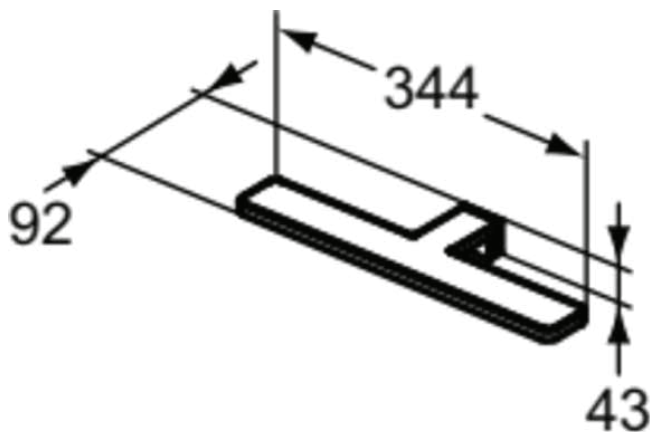

## T2907AA

MIRROR&LIGHT | Spiegel Lichtleiste 344x92x43 mm in chrom | Netzbetrieb

### Allgemeine Informationen

Produktkategorie:	Spiegelzubehör
Produktart:	Spiegel Lichtleiste
Marke:	Unbranded
Kollektion:	MIRROR&LIGHT
Colour:	AA - Chrom
Oberflächenveredelung:	glänzend
Maximale Höhe (mm):	43
Maximale Breite (mm):	344
Ausladung (mm):	92
Nettogewicht (kg):	0.33
EAN Code:	8014140446729