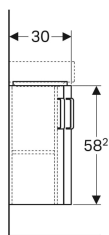

## Geberit Renova Compact Unterschrank für Eckhandwaschbecken, mit zwei Türen

Beispielbild

### Technische Daten

Werkstoff | Hochverdichtete Dreischicht-Holzspanplatte

### Lieferumfang

- Befestigungsmaterial

Art.-Nr.	Farbe / Oberfläche	B	Breite Waschtisch	H	T	VE1
862132000	Korpus: weiß / lackiert matt Front: weiß / lackiert hochglänzend	42.5 cm	45 cm	60.4 cm	33 cm	1 St.