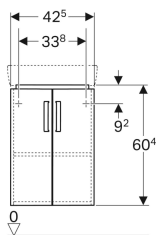

Verwendungszwecke

- Zur Eckmontage

Eigenschaften

- FSC™ C134279 zertifiziert
- Wandhängend
- Mit zwei Türen
- Griff zum Öffnen

- Tür mit Dämpfungsmechanismus
- Mit einem festen Einlegeboden
- Feuchtigkeitsbeständig
- Mit Füßen bestückbar
- Front aus MDF
- Vormontiert geliefert

Technische Daten

Werkstoff | Hochverdichtete Dreischicht-Holzspanplatte

Lieferumfang

- Befestigungsmaterial

Art.-Nr.	Farbe / Oberfläche	B	Breite Waschtisch	H	T	VE1
862132000	Korpus: weiß / lackiert matt Front: weiß / lackiert hochglänzend	42.5 cm	45 cm	60.4 cm	33 cm	1 St.

Zubehör

- Geberit Set Füße
- Geberit Magnethalter
- Geberit Steckdosenelement
- Geberit Steckdosenelement mit USB-Anschluss