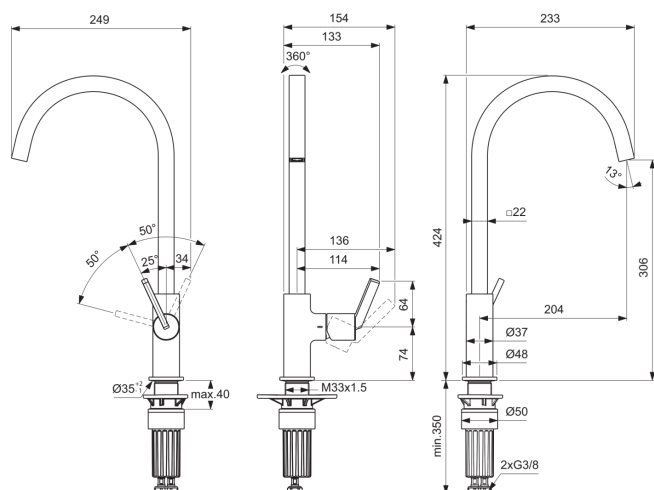

GUSTO

BD411GN

GUSTO | Küchenarmatur 160x254x424 mm, 204 mm vertikaler Abstand bis Mitte Auslauf in silver storm, 8.3 l/min (3 bar) | EasyFix+, Strahlregler, Verdeckter Strahlregler, FirmaFlow, PVD Technologie

Bild & Zeichnung

Allgemeine Informationen

Produktkategorie:	Küchenarmaturen
Produktart:	Küchenarmatur
Marke:	Ideal Standard
Kollektion:	GUSTO
Designer:	Palomba Serafini Associati
Colour:	GN - Silver Storm
Oberflächenveredelung:	satın
Maximale Höhe (mm):	424
Maximale Breite (mm):	160
Ausladung (mm):	254
Befestigungsart:	EasyFix+
Nettogewicht (kg):	1.71
EAN Code:	3800861108757