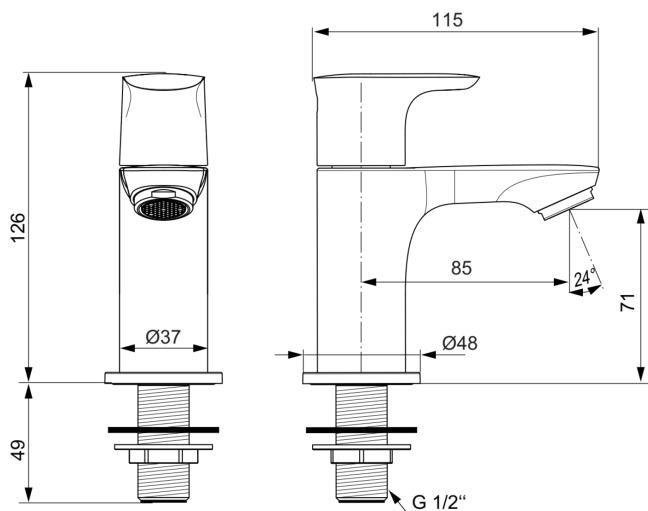

CONNECT AIR

A7031GN

CONNECT AIR | Standventil 48x115x126 mm, 85 mm vertikaler Abstand bis Mitte Auslauf in silver storm, 5 l/min (3 bar), ohne Ablaufgarnitur | PVD Technologie

Bild & Zeichnung

Allgemeine Informationen

Produktkategorie:	Waschtischarmaturen
Produktart:	Standventil
Marke:	Ideal Standard
Kollektion:	CONNECT AIR
Designer:	Ideal Standard
Colour:	GN - Silver Storm
Oberflächenveredelung:	satın
Maximale Höhe (mm):	126
Maximale Breite (mm):	48
Ausladung (mm):	115
Befestigungsart:	Schaftverschraubung
Nettogewicht (kg):	0.78
EAN Code:	4015413346894

Produktspezifikationen

Anzahl der Rosette(n):	1
Anzahl der Griffe:	1
BlueStart Technologie:	Nein
Farbcode:	GN
Farbbeschreibung:	silver storm
Cool Body Technologie:	Nein
Easy-Fix Technologie:	Nein
Griffposition:	Oben
Mit Kettenöse:	Nein
Integrierte Elektronik:	Nein
Niederdruckmodell:	Nein
Material:	Metall
Materialspezifikation:	Messing
Maximaler Durchfluss bei 3 bar (l/min):	5
Maximaler Durchfluss bei 3 bar (l/min) für alle Auslässe:	5

CONNECT AIR

A7031GN

CONNECT AIR | Standventil 48x115x126 mm, 85 mm vertikaler Abstand bis Mitte Auslauf in silver storm, 5 l/min (3 bar), ohne Ablaufgarnitur | PVD Technologie

Produktspezifikationen

Durchfluss bei 3 bar (l) - Auslauf:	5
PVD Technologie:	Ja
Form der Rosette(n):	Rund
Auslaufart:	Starr
Oberflächenschutz:	PVD
Oberflächenveredelung:	satin
Strahlreglerart:	Luftsprudler
Sichtbarkeit des Strahlreglers:	Sichtbar
Einstellbar Strahlregler:	Nein
Berührungslose Steuerung:	Nein
Griffart:	Betätigungshebel
Art der Temperaturkontrolle:	Manuelle Betätigung
Mit Verschlussstopfen:	Nein
Mit Rosette(n):	Ja
Mit Griff(en):	Ja
Mit Auslass:	Ja
Mit herausziebarer Spülbrause:	Nein
Mit Ablaufgarnitur:	Nein
Befestigungsart:	Schaftverschraubung
Montageart:	Hahnloch