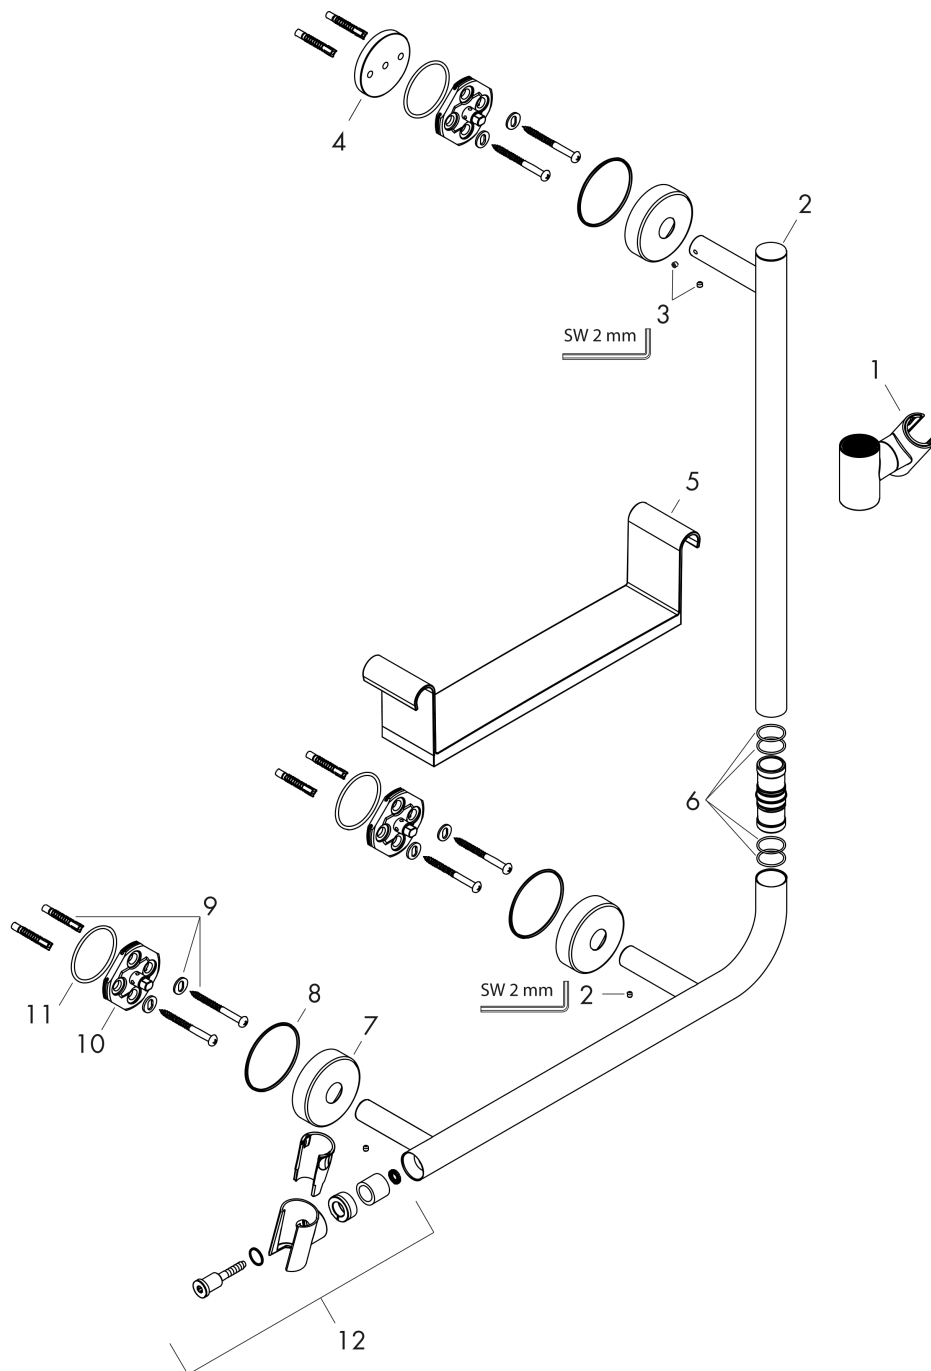

Unica

Brausestange Comfort 110 cm rechts

Oberfläche: Weiß/Chrom Artikelnummer: 26404400

Explosionszeichnung

Baujahr: >07/16

**Unica**

**Brausestange Comfort 110 cm rechts**

Oberfläche: **Weiß/Chrom** Artikelnummer: **26404400**

**Ersatzteilliste**

Baujahr: >07/16

Pos.	Beschreibung	Artikelnummer	PG	VE
1	Schieber kompl.	95480000	12	1
2	Kappe	92739000	8	1
3	Madenschraube M4x5	92846000	4	1
4	Fliesenausgleichsscheibe 7 mm	96380000	4	1
5	Ablage	92806000	12	1
6	O-Ring 17x3	92818000	1	1
7	Rosette Ø 60 mm	92807000	5	1
8	O-Ring 50x2,5	95512000	1	1
9	Befestigungsteile	96179000	4	1
10	Halteelement	98539000	8	1
11	O-Ring 45x2,5	98432000	1	1
12	Handbrausenhalter	93269000	11	1