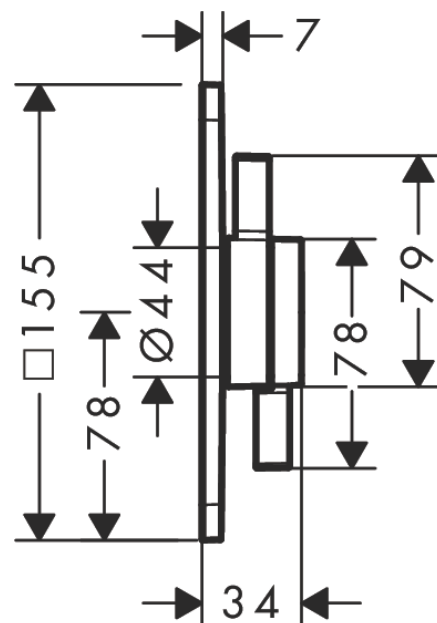

**DuoTurn Q**  
**Mischer Unterputz für 1 Verbraucher**  
 Oberfläche: **Chrom** Artikelnummer: **75614000**

#### Merkmale

- 1 Verbraucher
- Mengensteuerung für 1 Verbraucher
- maximale Durchflussmenge bei 3 bar: 29,5 l/min
- Keramikmischsystem für Temperatursteuerung, 1/2" keramisches Absperrventil
- Geräuschgruppe: I
- Durchflussklasse: B
- flache Rosette für mehr Platz in der Dusche
- einfache Installation durch vormontierten Funktionsblock
- Griffe immer auf der gleichen Höhe unabhängig der Einbautiefe des Grundkörpers
- Rosette nachträglich um +/- 3° ausrichtbar
- Material Rosette: Kunststoff
- Material Griffe: Metall
- min. Betriebsdruck: 1 bar
- max. Betriebsdruck: 10 bar
- Mischer wird geliefert mit Taste Handbrause
- Anschlussart: Grundkörper iBox universal 2 (# 01500180)
- DVGW NW-6506CQ0125
- P-IX 38566/IB

### Maßzeichnung

**DuoTurn Q**

**Mischer Unterputz für 1 Verbraucher**

Oberfläche: **Chrom** Artikelnummer: **75614000**

**Durchflussdiagramm**