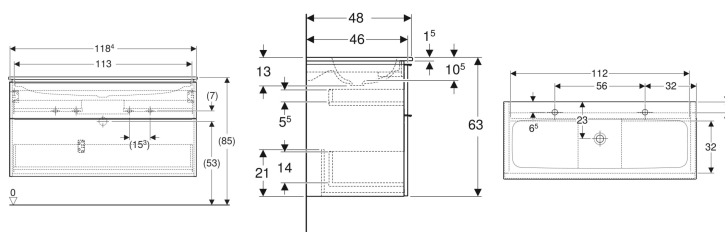

Geberit iCon Set Möbelwaschtisch schmaler Rand, mit Unterschrank, zwei Schubladen und Waschbeckenanschluss

Beispielbild

Eigenschaften

- FSC™ C134279 zertifiziert
- Wandhängend
- Mit zwei Schubladen
- Schmäler Rand
- Schublade mit Selbsteinzug
- Griff zum Öffnen
- Griff austauschbar
- Schublade ohne Geruchsverschlussausschnitt

- Waschtischunterschrank aus hochverdichteter Dreischicht-Holzspanplatte
- Feuchtigkeitsbeständig
- Vormontiert geliefert

Technische Daten

Werkstoff	Sanitärkeramik / Hochverdichtete Dreischicht-Holzspanplatte
Maximale Schubladenbelastung	30 kg

Lieferumfang

- Waschtisch
- Waschtischablauf mit freiem Auslauf, ø 32 mm

- Unterschrank für Möbelwaschtisch
- Befestigungsmaterial

Zusätzlich zu bestellen

- Geberit Tauchrohrgeruchsverschluss für Waschbecken, Raumsparmodell, Abgang horizontal

Art.-Nr.	Farbe / Oberfläche	Hahnloch	Überlauf	B	H	T	VE1
502.338.01.2	Waschtisch: weiß Korpus und Front: weiß / lackiert hochglänzend Griff: hoch-glanzverchromt	links und rechts	ohne	120 cm	63 cm	48 cm	1 St.