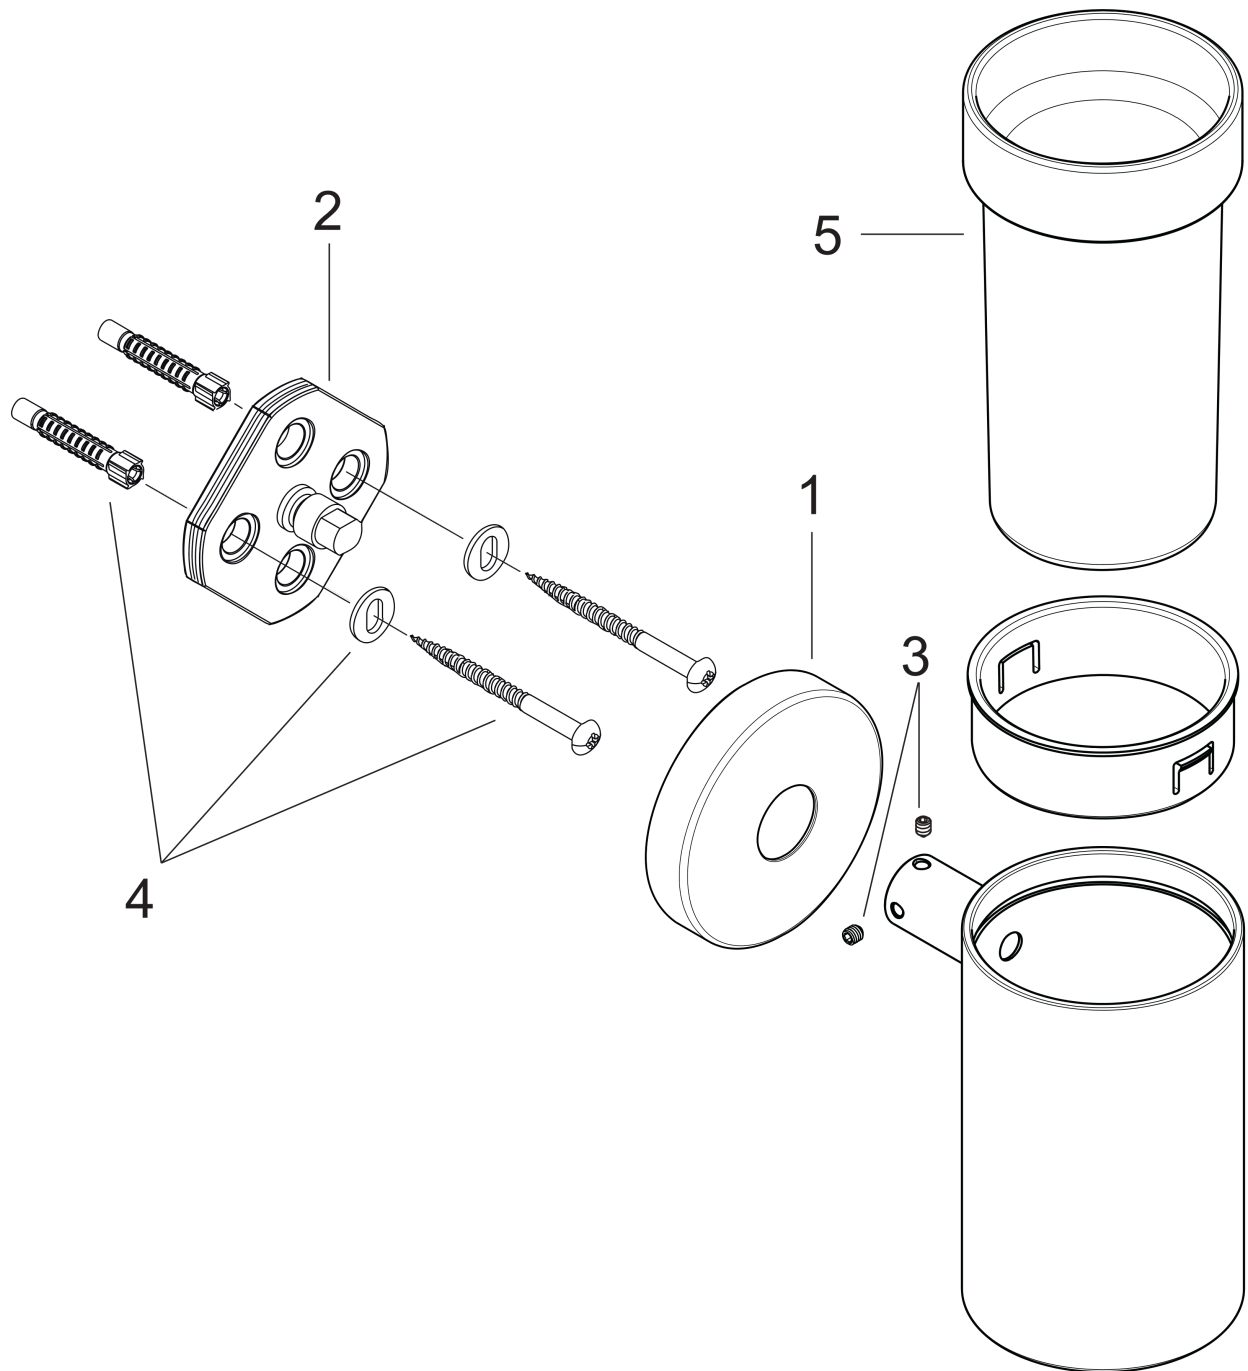

Logis

Zahnputzbecher

Oberfläche: **Chrom** Artikelnummer: **40518000**

Beschreibung

Merkmale

- Wandmontage
- Material: Mattglas
- Material Halteelement: Metall
- mit Befestigungsmaterial
- verdeckte Befestigung
- Bohrabstand: 35 mm
- Durchmesser Bohrloch: 6 mm

Produktabbildung

Maßzeichnung

Logis
 Zahnputzbecher
 Oberfläche: **Chrom** Artikelnummer: **40518000**

Explosionszeichnung

Baujahr: >09/08

Logis
Zahnputzbecher
 Oberfläche: **Chrom** Artikelnummer: **40518000**

Ersatzteilliste

Baujahr: >09/08

Pos.	Beschreibung	Artikelnummer	PG	VE
1	Rosette	98538000	6	1
2	Halteelement	98539000	8	1
3	Madenschraube M4x4	98540000	1	1
4	Befestigungsteile	96179000	4	1
5	Zahnbecher	98546000	10	1