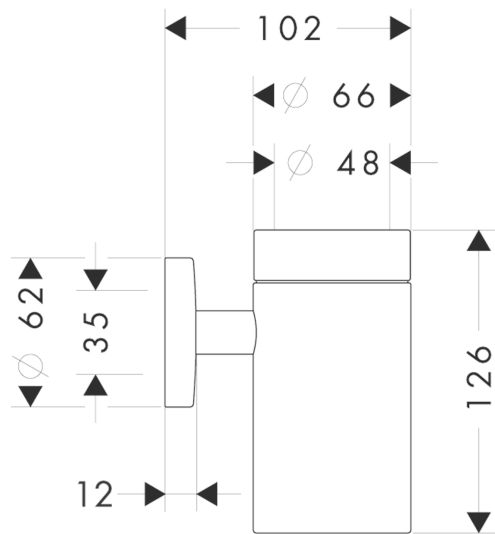

Logis

Zahnputzbecher

Oberfläche: **Chrom** Artikelnummer: **40518000**

Beschreibung

Merkmale

- Wandmontage
- Material: Mattglas
- Material Halteelement: Metall
- mit Befestigungsmaterial
- verdeckte Befestigung
- Bohrabstand: 35 mm
- Durchmesser Bohrloch: 6 mm

Produktabbildung

Maßzeichnung

Logis
 Zahnputzbecher
 Oberfläche: **Chrom** Artikelnummer: **40518000**

Explosionszeichnung

Baujahr: >09/08

Logis
Zahnputzbecher
 Oberfläche: **Chrom** Artikelnummer: **40518000**

Ersatzteilliste

Baujahr: >09/08

Pos.	Beschreibung	Artikelnummer	PG	VE
1	Rosette	98538000	6	1
2	Halteelement	98539000	8	1
3	Madenschraube M4x4	98540000	1	1
4	Befestigungsteile	96179000	4	1
5	Zahnbecher	98546000	10	1