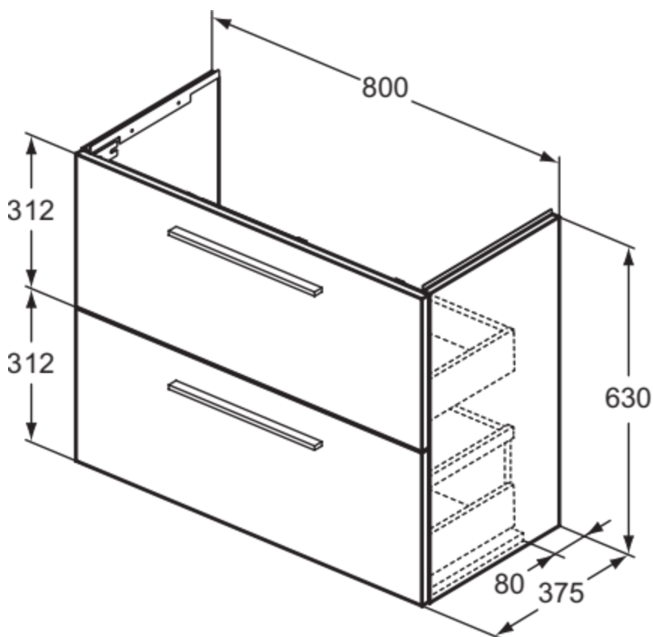

I.LIFE S

T5295NG

I.LIFE S | Waschtisch-Unterschrank 800x375x630 mm in greige matt, 2 Schubladen | SoftClosing, Vormontiert, Nachhaltig gewonnenes Holz

Bild & Zeichnung

Allgemeine Informationen

Produktkategorie:	Möbel
Produktart:	Waschtisch-Unterschrank
Marke:	Ideal Standard
Kollektion:	I.LIFE S
Designer:	Palomba Serafini Associati
Colour:	NG - Greige Matt
Oberflächenveredelung:	Matt
Maximale Höhe (mm):	630
Maximale Breite (mm):	800
Ausladung (mm):	375
Befestigungsart:	Befestigungsset
Nettogewicht (kg):	28.50
EAN Code:	8014140495437

I.LIFE S

T5295NG

I.LIFE S | Waschtisch-Unterschrank 800x375x630 mm in greige matt, 2 Schubladen | SoftClosing, Vormontiert, Nachhaltig gewonnenes Holz

Produktspezifikationen

Auszugsmechanismus:	Push-Pull
PVD Technologie:	Nein
Wechselbarer Türanschlag:	Nein
Oberflächenveredelung:	Matt
Nachhaltig gewonnenes Holz:	Ja
Mit Ausschnitt:	Nein
Mit Innenbeleuchtung:	Nein
Mit Montagefüße:	Nein
Mit Steckdose:	Nein
Mit Waschtischplatte:	Nein
Befestigungsmaterial im Lieferumfang enthalten:	Ja
Befestigungsart:	Befestigungsset
Montageart:	wandhängend