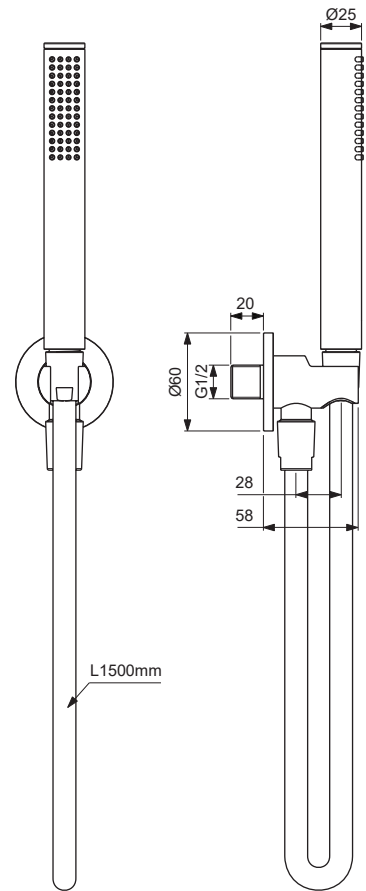

BC544AA

Pos.	Signify	Spare parts-Nr.	Quantity	Pos.	Signify	Spare parts-Nr.	Quantity
1	Handshower	BC774AA	1 Pcs.				
2	Wall bracket	BC807AA	1 Pcs.				
3	Shower hose L1500mm	BE150AA	1 Pcs.				