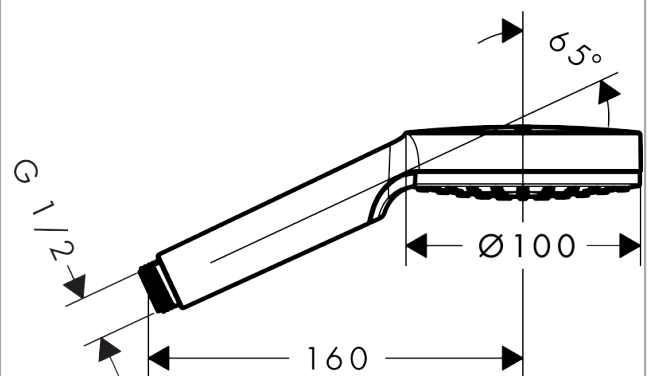

Maßzeichnung