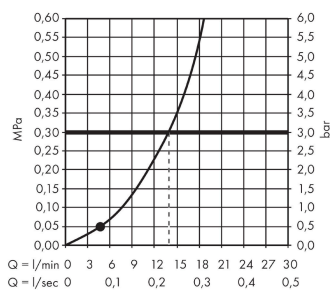

Durchflussdiagramm

Die Verbrauchswerte wurden praxisnah mit den dazugehörigen Armaturen (Thermostat/Mischer/Unterputzventil) gemessen.