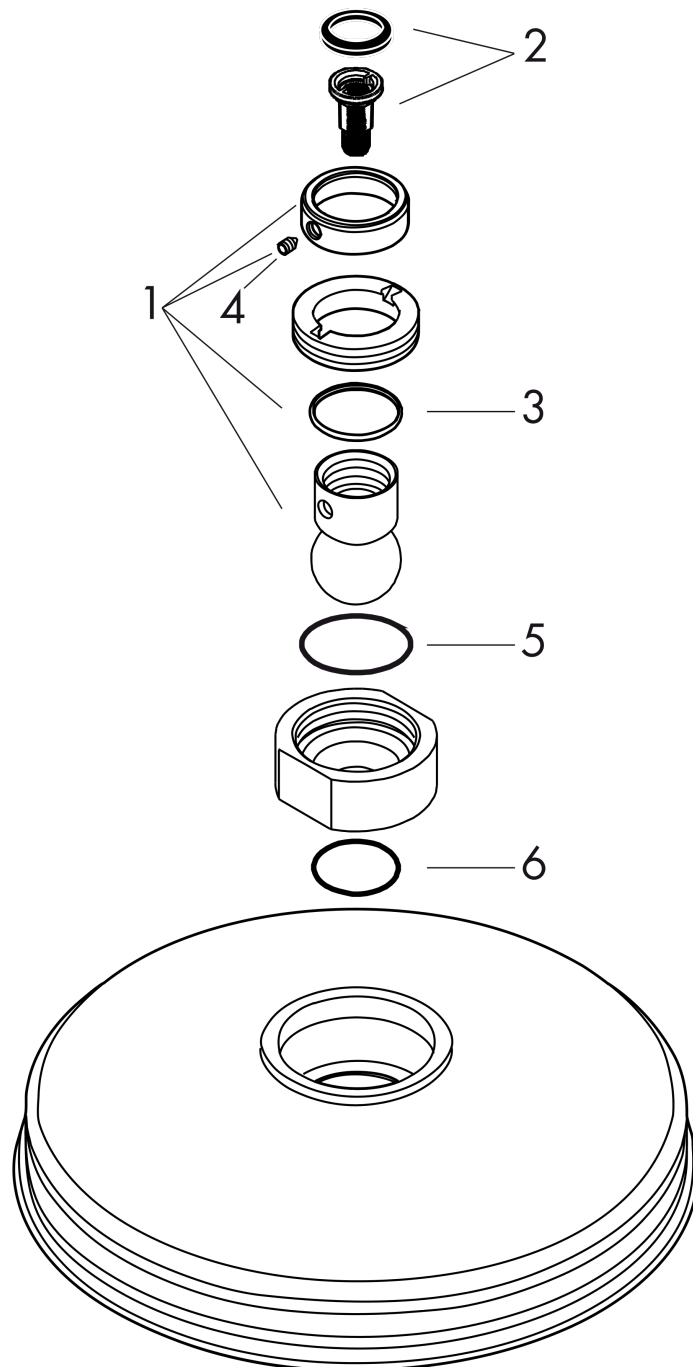

AXOR Montreux
Kopfbrause 240 1jet Classic
 Oberfläche: **Polished Red Gold** Artikelnummer: **28474300**

Merkmale

- Brausekopfgröße: 240 mm
- Strahlart: RainAir
- Kugelgelenk: Kopfbrause im Winkel verstellbar
- Material Strahlscheibe: Metall
- maximale Durchflussmenge bei 3 bar: 17 l/min
- Durchflussmenge RainAir Strahl (bei 3 bar): 17 l/min
- Mindestfließdruck: 1,5 bar
- Strahlscheibe zur Reinigung abnehmbar
- Montage: Decken- oder Wandmontage möglich
- Anschlussgewinde G ½
- für Durchlauferhitzer geeignet

Technologie

Produktabbildung

Maßzeichnung

AXOR Montreux
Kopfbrause 240 1jet Classic
 Oberfläche: **Polished Red Gold** Artikelnummer: **28474300**

Durchflussdiagramm

Q = l/min 0 3 6 9 12 15 18 21 24 27 30
 Q = l/sec 0 0,1 0,2 0,3 0,4 0,5

Die Verbrauchswerte wurden praxisnah mit den dazugehörigen Armaturen (Thermostat/Mischer/Unterputzventil) gemessen.

AXOR Montreux
Kopfbrause 240 1jet Classic
Oberfläche: **Polished Red Gold** Artikelnummer: **28474300**

Explosionszeichnung

Baujahr: 11/16 - 12/19

AXOR Montreux
Kopfbrause 240 1jet Classic
Oberfläche: **Polished Red Gold** Artikelnummer: **28474300**

Ersatzteilliste

Baujahr: 11/16 - 12/19

Pos.		Artikelnummer	PG	VE
1	Kugelgelenk	98941300	98	1
2	Filtereinsatz	97708000	2	1
3	Gleitring	97536000	2	1
4	Madenschraube M4x6	97767000	1	1
5	O-Ring 23x3	98142000	1	1
6	O-Ring 18x2	98181000	2	1
a	Rückflußverhinderer	95699000	5	1