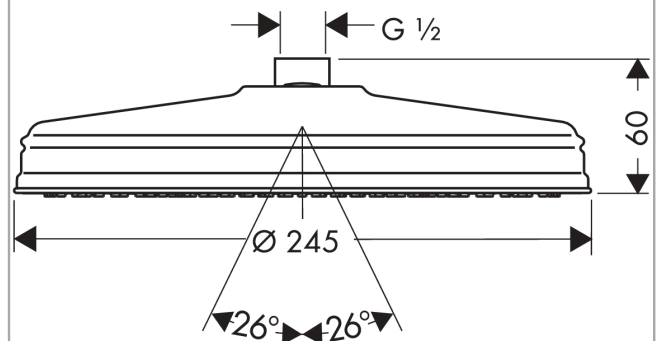

AXOR Montreux
Kopfbrause 240 1jet Classic
 Oberfläche: **Polished Red Gold** Artikelnummer: **28474300**

Merkmale

- Brausekopfgröße: 240 mm
- Strahlart: RainAir
- Kugelgelenk: Kopfbrause im Winkel verstellbar
- Material Strahlscheibe: Metall
- maximale Durchflussmenge bei 3 bar: 17 l/min
- Durchflussmenge RainAir Strahl (bei 3 bar): 17 l/min
- Mindestfließdruck: 1,5 bar
- Strahlscheibe zur Reinigung abnehmbar
- Montage: Decken- oder Wandmontage möglich
- Anschlussgewinde G ½
- für Durchlauferhitzer geeignet

Technologie

Produktabbildung

Maßzeichnung

AXOR Montreux
Kopfbrause 240 1jet Classic
 Oberfläche: **Polished Red Gold** Artikelnummer: **28474300**

Durchflussdiagramm

Q = l/min 0 3 6 9 12 15 18 21 24 27 30
 Q = l/sec 0 0,1 0,2 0,3 0,4 0,5

Explosionszeichnung

Baujahr: 11/16 - 12/19

AXOR Montreux
Kopfbrause 240 1jet Classic
Oberfläche: **Polished Red Gold** Artikelnummer: **28474300**

Ersatzteilliste

Baujahr: 11/16 - 12/19

Pos.		Artikelnummer	PG	VE
1	Kugelgelenk	98941300	98	1
2	Filtereinsatz	97708000	2	1
3	Gleitring	97536000	2	1
4	Madenschraube M4x6	97767000	1	1
5	O-Ring 23x3	98142000	1	1
6	O-Ring 18x2	98181000	2	1
a	Rückflußverhinderer	95699000	5	1