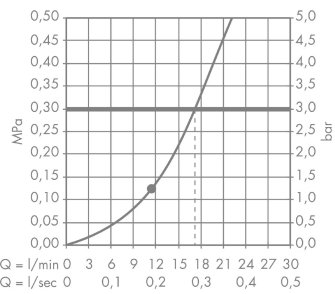

AXOR Montreux
Kopfbrause 240 1jet Classic
 Oberfläche: **Polished Red Gold** Artikelnummer: **28474300**

Merkmale

- Brausekopfgröße: 240 mm
- Strahlart: RainAir
- Kugelgelenk: Kopfbrause im Winkel verstellbar
- Material Strahlscheibe: Metall
- maximale Durchflussmenge bei 3 bar: 17 l/min
- Durchflussmenge RainAir Strahl (bei 3 bar): 17 l/min
- Mindestfließdruck: 1,5 bar
- Strahlscheibe zur Reinigung abnehmbar
- Montage: Decken- oder Wandmontage möglich
- Anschlussgewinde G ½
- für Durchlauferhitzer geeignet

Technologie

Produktabbildung

Maßzeichnung

AXOR Montreux
Kopfbrause 240 1jet Classic
 Oberfläche: **Polished Red Gold** Artikelnummer: **28474300**

Durchflussdiagramm

Q = l/min 0 3 6 9 12 15 18 21 24 27 30
 Q = l/sec 0 0,1 0,2 0,3 0,4 0,5