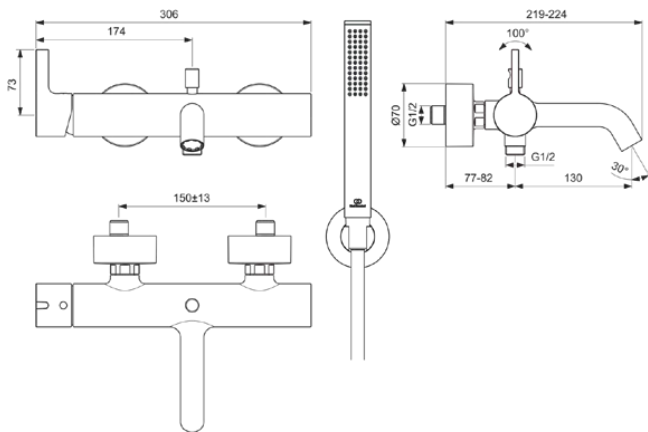

JOY

BC787AA

JOY | Badearmatur AP 306x219 mm, 207 mm vertikaler Abstand bis Mitte Auslauf in chrom, 20.0 l/min (3 bar) | Verdeckter Strahlregler, Click-Technologie, FirmaFlow, SmartShine Oberfläche

Bild & Zeichnung

Allgemeine Informationen

Produktkategorie:	Badearmaturen
Produktart:	Badearmatur AP
Marke:	Ideal Standard
Kollektion:	JOY
Designer:	Palomba Serafini Associati
Colour:	AA - Chrom
Oberflächenveredelung:	glänzend
Maximale Breite (mm):	306
Ausladung (mm):	219 - 224
Befestigungsart:	S-Anschluss
Nettogewicht (kg):	3,56
VVS:	727125804
EAN Code:	3800861086178

Im Lieferumfang enthaltene Produkte

BC774AA:	IDEALRAIN 1-Funktionshandbrause 25x25x198 mm in chrom, 8 l/min (3 bar)
BE125AA:	IDEALRAIN Brauseschlauch 1250 mm in chrom
BC806AA:	IDEALRAIN Brausehalter 60x58x60 mm in chrom

JOY

BC787AA

JOY | Badearmatur AP 306x219 mm, 207 mm vertikaler Abstand bis Mitte Auslauf in chrom, 20.0 l/min (3 bar) | Verdeckter Strahlregler, Click-Technologie, FirmaFlow, SmartShine Oberfläche

Produktspezifikationen