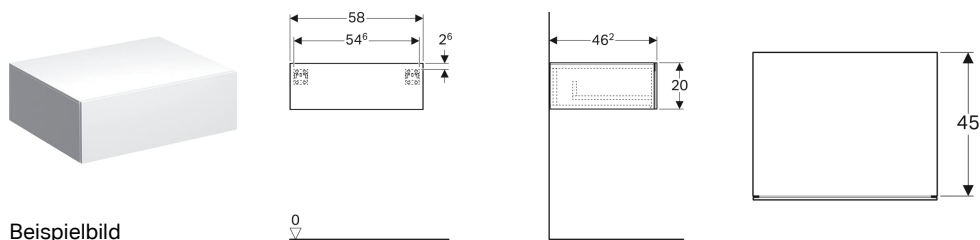

## Geberit Xeno<sup>2</sup> Seitenschrank mit einer Schublade

### Eigenschaften

- FSC™ C134279 zertifiziert
- Wandhängend
- Mit einer Schublade
- Push-to-open-Mechanismus zum Öffnen
- Feuchtigkeitsbeständig

- Vormontiert geliefert

### Technische Daten

Werkstoff	Hochverdichtete Dreischicht-Holzspanplatte
Maximale Schubladenbelastung	30 kg

### Lieferumfang

- Befestigungsmaterial

Art.-Nr.	Farbe / Oberfläche	B	H	T	VE1
500.507.01.1	weiß / lackiert hochglänzend	58 cm	20 cm	46.2 cm	1 St.