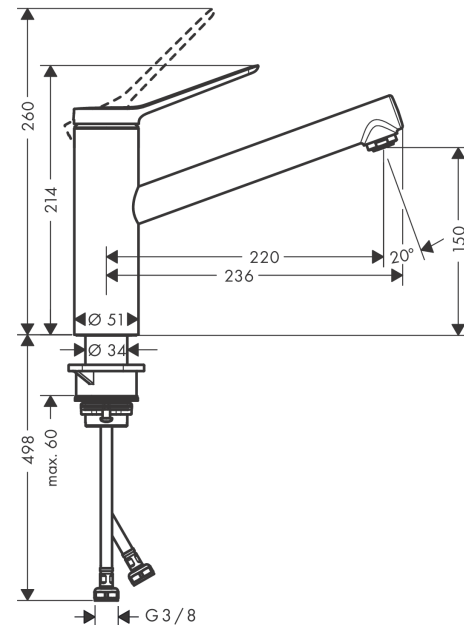

Zesis M33

Einhebel-Küchenmischer 150, 1jet

Oberfläche: **Mattschwarz** Artikelnummer: **74802670**

Beschreibung

Merkmale

- ComfortZone 150
- Schwenkbereich einstellbar in 3 Stufen auf 60°, 110° oder 360°
- Normalstrahl
- maximale Durchflussmenge bei 3 bar: 11,6 l/min
- Keramikmischsystem
- Temperaturbegrenzung einstellbar
- für Durchlauferhitzer geeignet
- DVGW_NW-6506DM0748
- P-IX 17555/IA

Technologie

Designpreise

Zertifikate / Nachhaltigkeit

Produktabbildung

Maßzeichnung

Durchflussdiagramm

Zesis M33

Einhebel-Küchenmischer 150, 1jet

Oberfläche: **Mattschwarz** Artikelnummer: **74802670**

Explosionszeichnung

Baujahr: >10/21

Zesis M33

Einhebel-Küchenmischer 150, 1jet

Oberfläche: **Mattschwarz** Artikelnummer: **74802670**

Ersatzteilliste

Baujahr: >10/21

Pos.	Beschreibung	Artikelnummer	PG	VE
1	Griff	94390670	60	1
2	Griffstopfen	93735610	3	1
3	Madenschraube M5x5	98446000	1	1
4	Kappe	94388670	53	1
5	Mutter	94389000	9	1
6	O-Ring 41x2	98212000	1	1
7	Kartusche kpl.	93895000	12	1
8	Dichtung	95008000	3	1
9	Luftsprudler M24x1 (15 l/min)	13913670	55	1
10	Adapter für Kartusche	98750000	4	1
11	O-Ring 30x2	98186000	1	1
12	Dichtungsset	98702000	3	1
13	O-Ring 36x2,5	98190000	1	1
14	Befestigungsteil	97523000	2	1
15	Schaftbefestigung kpl. (Ø 34)	95049000	5	1
16	Gleitring	97548000	1	1
17	Anschlussschlauch 600 mm M8x0,75 G3/8	96510000	7	1
18	O-Ring 7x1,5	98422000	1	1