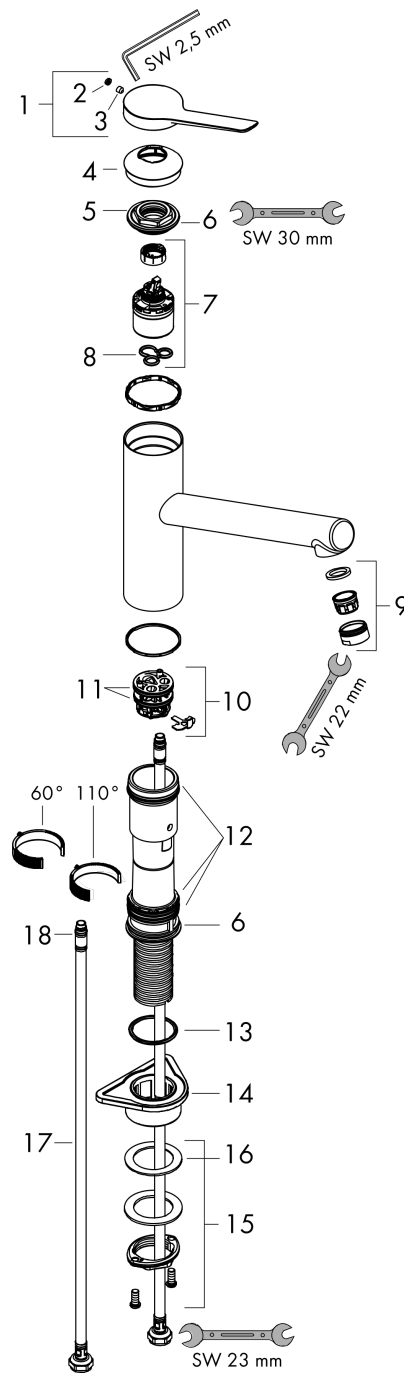

Zesis M33

Einhebel-Küchenmischer 150, 1jet

Oberfläche: **Mattschwarz** Artikelnummer: **74802670**

Beschreibung

Merkmale

- ComfortZone 150
- Schwenkbereich einstellbar in 3 Stufen auf 60°, 110° oder 360°
- Normalstrahl
- maximale Durchflussmenge bei 3 bar: 11,6 l/min
- Keramikmischsystem
- Temperaturbegrenzung einstellbar
- für Durchlauferhitzer geeignet
- DVGW_NW-6506DM0748
- P-IX 17555/IA

Technologie

Designpreise

Zertifikate / Nachhaltigkeit

Produktabbildung

Maßzeichnung

Durchflussdiagramm

Zesis M33

Einhebel-Küchenmischer 150, 1jet

Oberfläche: **Mattschwarz** Artikelnummer: **74802670**

Explosionszeichnung

Baujahr: >10/21

Zesis M33

Einhebel-Küchenmischer 150, 1jet

Oberfläche: **Mattschwarz** Artikelnummer: **74802670**

Ersatzteilliste

Baujahr: >10/21

Pos.	Beschreibung	Artikelnummer	PG	VE
1	Griff	94390670	60	1
2	Griffstopfen	93735610	3	1
3	Madenschraube M5x5	98446000	1	1
4	Kappe	94388670	53	1
5	Mutter	94389000	9	1
6	O-Ring 41x2	98212000	1	1
7	Kartusche kpl.	93895000	12	1
8	Dichtung	95008000	3	1
9	Luftsprudler M24x1 (15 l/min)	13913670	55	1
10	Adapter für Kartusche	98750000	4	1
11	O-Ring 30x2	98186000	1	1
12	Dichtungsset	98702000	3	1
13	O-Ring 36x2,5	98190000	1	1
14	Befestigungsteil	97523000	2	1
15	Schaftbefestigung kpl. (Ø 34)	95049000	5	1
16	Gleitring	97548000	1	1
17	Anschlussschlauch 600 mm M8x0,75 G3/8	96510000	7	1
18	O-Ring 7x1,5	98422000	1	1