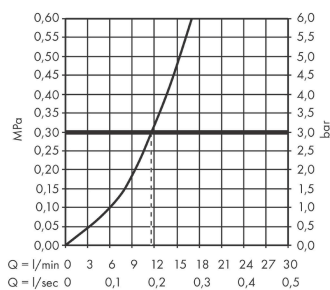

Zesis M33

Einhebel-Küchenmischer 150, 1jet

Oberfläche: **Mattschwarz** Artikelnummer: **74802670**

Beschreibung

Merkmale

- ComfortZone 150
- Schwenkbereich einstellbar in 3 Stufen auf 60°, 110° oder 360°
- Normalstrahl
- maximale Durchflussmenge bei 3 bar: 11,6 l/min
- Keramikmischsystem
- Temperaturbegrenzung einstellbar
- für Durchlauferhitzer geeignet
- DVGW_NW-6506DM0748
- P-IX 17555/IA

Technologie

Designpreise

Zertifikate / Nachhaltigkeit

Produktabbildung

Maßzeichnung

Durchflussdiagramm

Zesis M33

Einhebel-Küchenmischer 150, 1jet