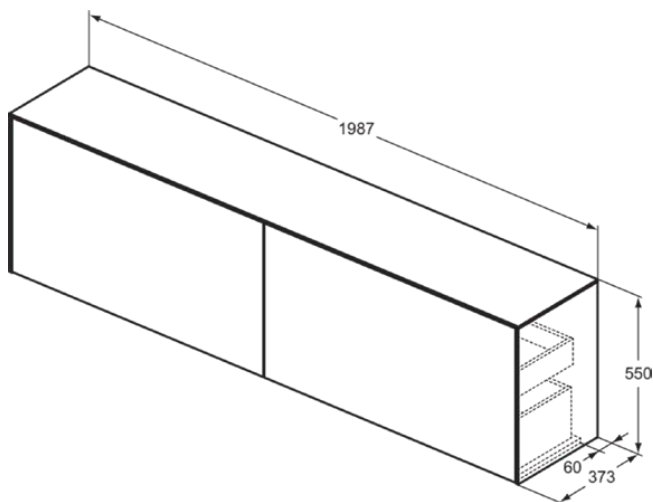

CONCA

T4332Y2

CONCA | Waschtisch-Unterschrank 1987x373x550 mm in anthrazit matt lackiert, 4 Schubladen | Vollauszug, Push-to-open, SoftClosing, Vormontiert, Nachhaltig gewonnenes Holz, Echtholz furnier

Bild & Zeichnung

Allgemeine Informationen

Produktkategorie:	Möbel
Produktart:	Waschtisch-Unterschrank
Marke:	Ideal Standard
Kollektion:	CONCA
Designer:	Palomba Serafini Associati
Colour:	Y2 - Anthrazit Matt Lackiert
Oberflächenveredelung:	Matt
Höhe (mm):	550
Breite (mm):	1987
Ausladung (mm):	373
Befestigungsart:	Befestigungsset
Nettogewicht (kg):	77.50
EAN Code:	8014140464648