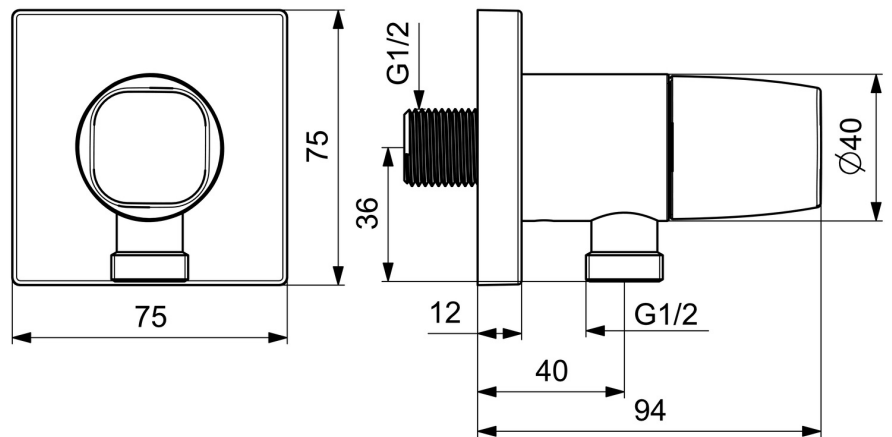

EAN: 4057304007989  
[static.hansa.com/51570162](https://static.hansa.com/51570162)

- Dusche
  - Zubehör
  - Wandmontage
  - Chrom
  - Wandanschlussbogen
- Rückflussverhinderer, Oberteil mit keramischen Dichtscheiben zur Wassermengeinstellung für einen Abgang
  - direkter Anschluss
  - Rosette eckig
  - Eigensicher gegen Rückfließen im häuslichen Gebrauch (nach DIN EN 1717)

### Technische Eigenschaften

DN-Größe (Nennmaß)	<b>DN15</b>
Warmwasserversorgung	<b>max. +80°C</b>
Arbeitsdruck	<b>0.5-10 bar</b>
Anschlussgröße	<b>G1/2</b>
Sicherungseinrichtung (EN1717)	<b>EB</b>
Werkstoff	<b>Messing</b>