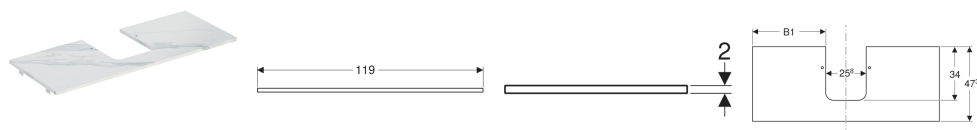

Geberit ONE Waschtischplatte mit Ausschnitt, Steinzeug, für Aufsatzwaschtisch Schalenform

Beispielbild

Verwendungszwecke

- Zur Montage auf einem Geberit ONE, Acanto, iCon Waschtischunterschrank

Eigenschaften

- Kratzfest

- Feuchtigkeitsbeständig

Technische Daten

Werkstoff | Feinsteinzeug

Zusätzlich zu bestellen

- Geberit ONE Aufsatzwaschtisch Schalenform, Abgang vertikal
- Geberit ONE Aufsatzwaschtisch Schalenform, Abgang horizontal

Art.-Nr.	Farbe / Oberfläche	Ausschnitt für Aufsatzwaschtisch	B	B1	H	T	VE1
505.175.00.1	* weiß Marmoroptik / matt	links und rechts	119 cm	17.6 cm	2 cm	47.3 cm	1 St.

* Auftragsbezogene Produktion

- Für die Installation des Unterschrankes wird ein Geberit Waschbeckenanschluss, Raumsparmodell benötigt. Siehe Sortimentsübersicht Waschtisch-Serie oder Onlinekatalog, Zubehör Waschtische.