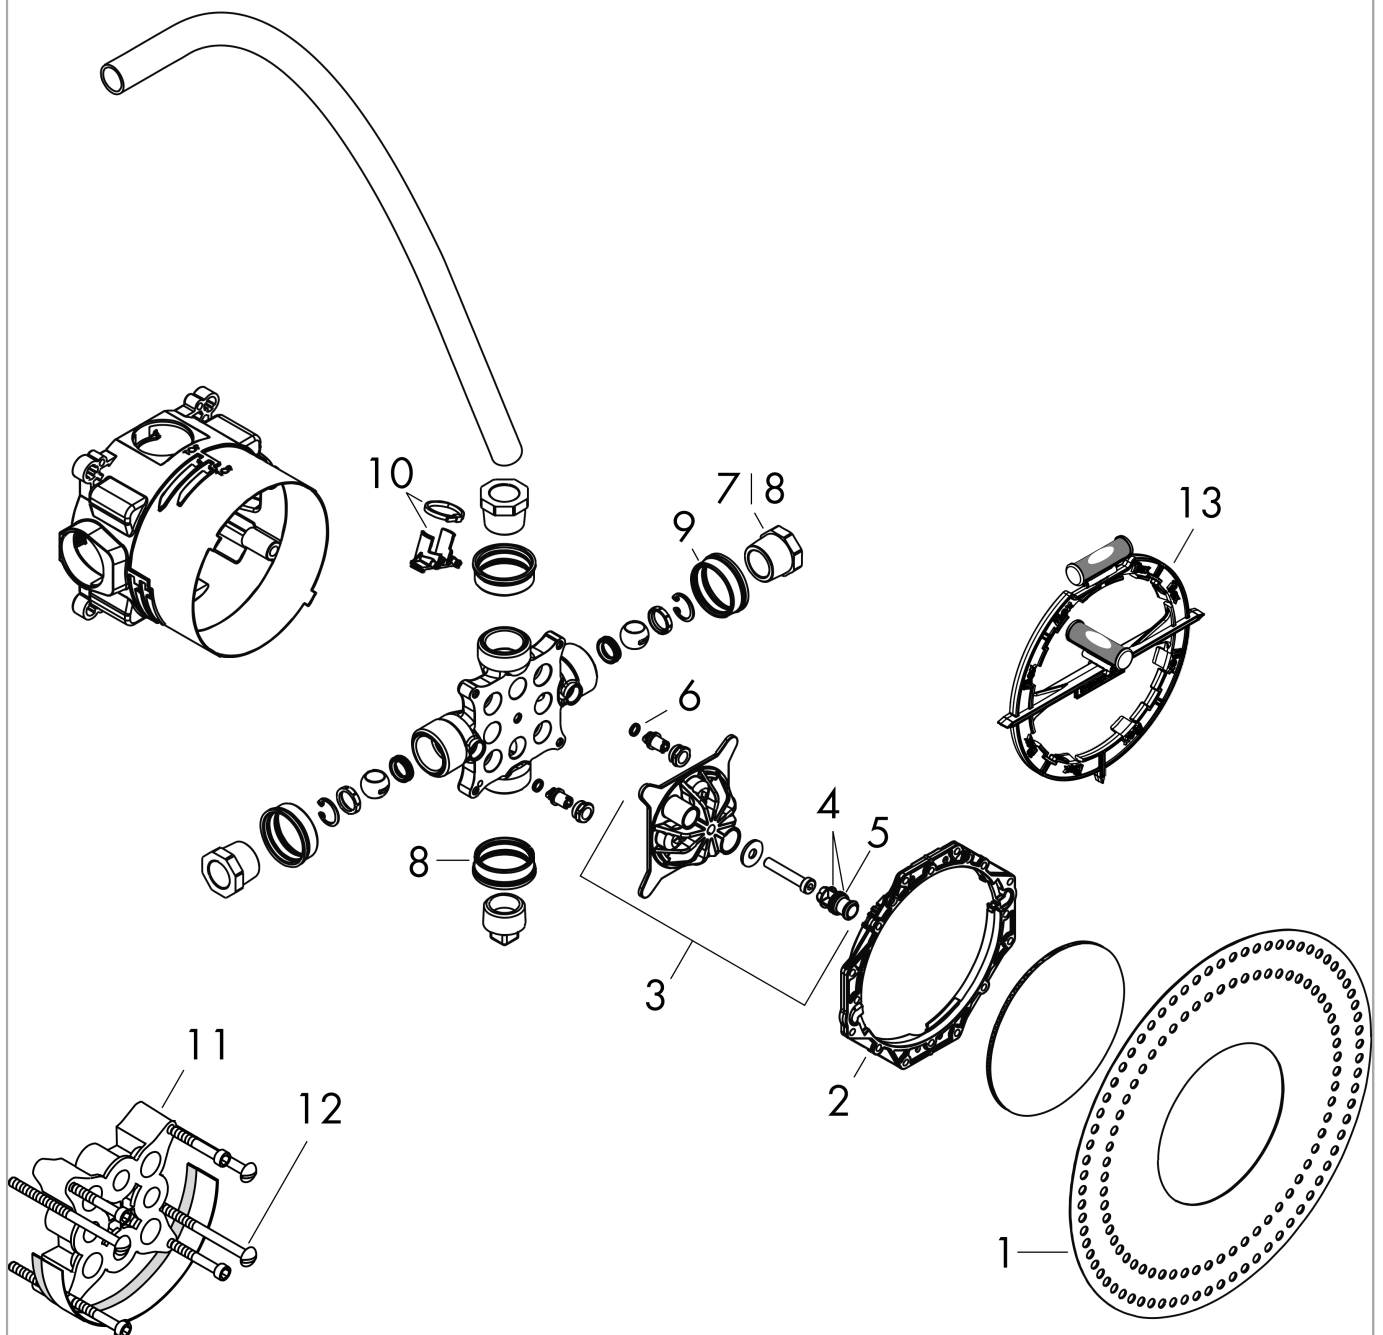

AXOR Uno
Grundkörper für Elektronik-Waschtischmischer
 Oberfläche: k.a. Artikelnummer: **16182180**

Merkmale

- Leerrohr EN20 für Netzanschluß
- Anschlussgröße: DN20
- Minimale Einbautiefe: 80 mm
- Maximale Einbautiefe: 108 mm
- EPD Basic Sets

Zertifikate / Nachhaltigkeit

Produktabbildung

Maßzeichnung

AXOR Uno
Grundkörper für Elektronik-Waschtischmischer
Oberfläche: k.a. Artikelnummer: 16182180

Explosionszeichnung

Baujahr: >07/17

AXOR Uno
Grundkörper für Elektronik-Waschtischmischer
 Oberfläche: k.a. Artikelnummer: **16182180**

Ersatzteilliste

Baujahr: >07/17

Pos.		Artikelnummer	PG	VE
1	Dichtmanschette	96445000	3	1
2	Verstellring	98797000	9	1
3	Spülblock kpl.	98560000	10	1
4	Stopfen Ø 12 mm	97611000	4	1
5	O-Ring 9x2	98119000	1	1
6	O-Ring 5x1,5	92805000	1	1
7	Reduziernippel	97759000	5	1
8	Reduziernippel	97759980	11	1
9	Dichtung	97739000	1	1
10	Adapter für Leerrohr	95260000	2	1
11	Verlängerung 25 mm	13595000	98	1
12	Trägerschraubenset	97747000	1	1
a	Adapter für vertauschte Anschlüsse	93181000	18	1