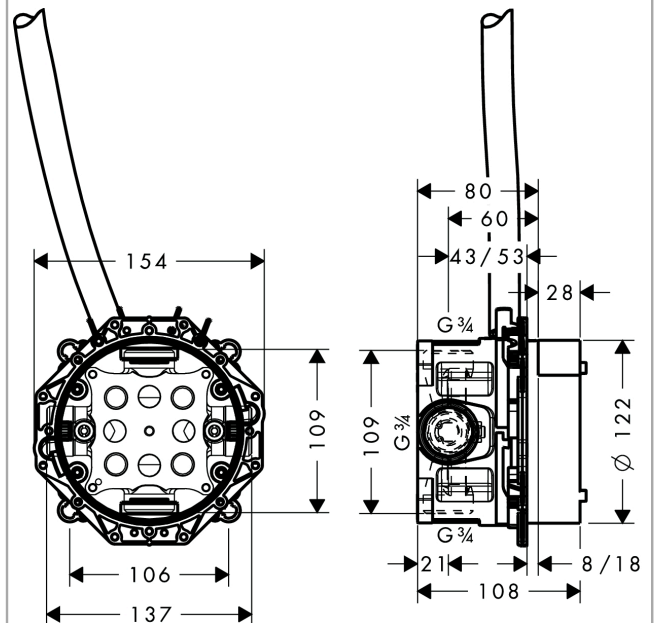

AXOR Uno
Grundkörper für Elektronik-Waschtischmischer
 Oberfläche: k.a. Artikelnummer: **16182180**

Merkmale

- Leerrohr EN20 für Netzanschluß
- Anschlussgröße: DN20
- Minimale Einbautiefe: 80 mm
- Maximale Einbautiefe: 108 mm
- EPD Basic Sets

Zertifikate / Nachhaltigkeit

Produktabbildung

Maßzeichnung

AXOR Uno
Grundkörper für Elektronik-Waschtischmischer
Oberfläche: k.a. Artikelnummer: 16182180

Explosionszeichnung

Baujahr: >07/17

AXOR Uno
Grundkörper für Elektronik-Waschtischmischer
 Oberfläche: k.a. Artikelnummer: **16182180**

Ersatzteilliste

Baujahr: >07/17

Pos.		Artikelnummer	PG	VE
1	Dichtmanschette	96445000	3	1
2	Verstellring	98797000	9	1
3	Spülblock kpl.	98560000	10	1
4	Stopfen Ø 12 mm	97611000	4	1
5	O-Ring 9x2	98119000	1	1
6	O-Ring 5x1,5	92805000	1	1
7	Reduziernippel	97759000	5	1
8	Reduziernippel	97759980	11	1
9	Dichtung	97739000	1	1
10	Adapter für Leerrohr	95260000	2	1
11	Verlängerung 25 mm	13595000	98	1
12	Trägerschraubenset	97747000	1	1
a	Adapter für vertauschte Anschlüsse	93181000	18	1